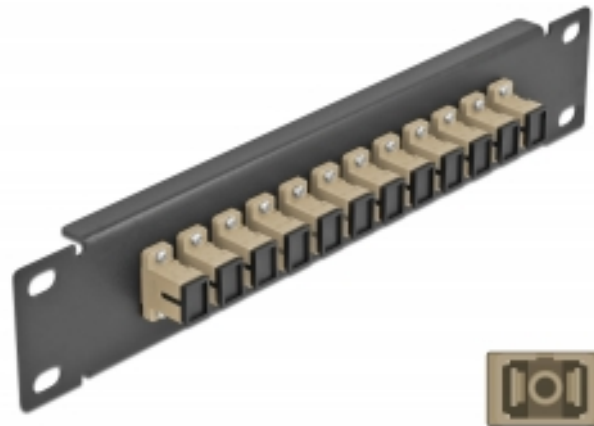

Delock 10" optička Patch ploča 12 ulaza SC Simplex bež 1U crna

Opis

Ova Patch ploča tvrtke Delock opremljena je s dvanaest SC Simplex optičkih vlaknastih sprežnika te je prikladna za ugradnju u 10" mrežno kućište. Sa SC Simplex sprežnicima, vlaknasti optički muški spojnici mogu se lako međusobno spojiti.

Tehnički podaci

- Priključak:
 - 12 x SC Simplex ženski >
 - 12 x SC Simplex ženski
- Za vlakna za više načina rada OM1 / OM2
- Keramički rukavac
- S poklopcem za prašinu
- Boja: bež
- Za ugradnju u 10" mrežno kućište, 1U
- 12 ulaza sa SC Simplex sprežnicima
- Materijal kućišta: metalna
- Kućište boja: crno
- Mjere (DxŠxV): oko 254 x 44 x 10 mm

Sadržaj pakiranja

- 10" optička Patch ploča

Predmet br. 66762

EAN: 4043619667628

Zemlja podrijetla: China

Pakiranje: Kutija

Slike

Interface	
Priključak 1:	12 x SC Simplex ženski
Priključak 2:	12 x SC Simplex ženski
Physical characteristics	
Kućište boja:	crna
Materijal kućišta:	metal
Duljina:	254 mm
Width:	44 mm
Height:	10 mm
Boja:	bež