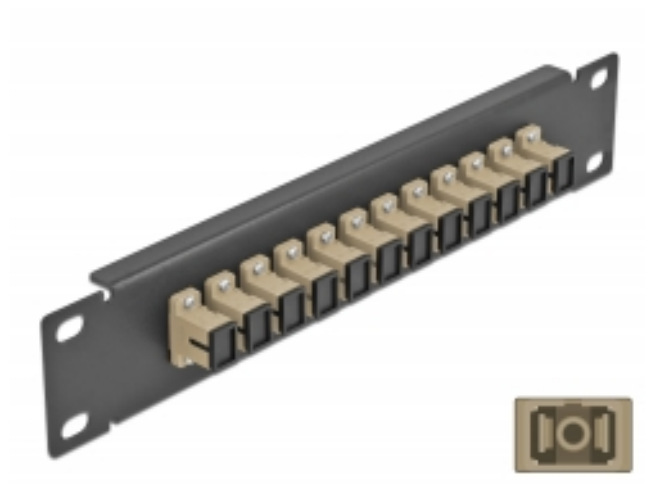

Delock Krosownica beżowy 10", 12 Portów SC Simplex 1U czarna

Opis

Panel Delock jest wyposażony w dwanaście złączy światłowodowych SC Simplex i pozwala na instalację w szafie sieciowej 10". Złącza SC Simplex pozwalają na łączenie dwu optycznych złączy męskich.

Specyfikacja

- Złącze:
12 x SC Simplex żeński >
12 x SC Simplex żeński
- Dla światłowodów wielomodowych OM1 / OM2
- Tuleja ceramiczna
- Z osłoną przeciwkurzową
- Kolor: beżowy
- Do montowania w szafie 10", 1U
- 12 portów złącza SC Simplex
- Materiał obudowy: metal
- Obudowa kolor: czarna
- Wymiary (DxSxW): ok. 254 x 44 x 10 mm

Numer artykułu 66762

EAN: 4043619667628

Kraj pochodzenia: China

Opakowanie: Box

Zawartość opakowania

- Krosownica światłowodowa 10"

Zdjęcia

Interface	
Złącze 1:	12 x SC Simplex żeński
Złącze 2:	12 x SC Simplex żeński
Physical characteristics	
Obudowa kolor:	czarny
Materiał obudowy:	metal
Długość:	254 mm
Width:	44 mm
Height:	10 mm
Kolor:	beżowy