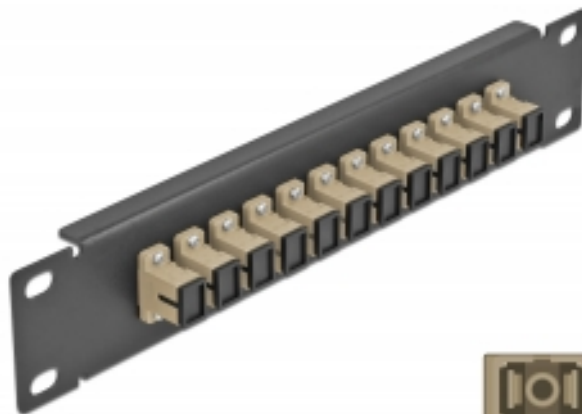

Delock Panou de conexiuni pentru cabluri de fibră optică de 10" 12 Port SC Simplex, bej, 1U negru

Descriere scurta

Acest panou de conexiuni de la Delock este echipat cu douăsprezece cuplaje de fibră optică SC Simplex și este potrivit pentru instalarea într-un cabinet de rețea de 10". Cu cuplajele SC Simplex, conectorii de fibră optică tață pot fi ușor conectați unul la celălalt.

Specificații

- Conectori:
 - 12 x mamă SC Simplex >
 - 12 x mamă SC Simplex
- Pentru fibră multi-mod OM1 / OM2
- Manșon din ceramică
- Cu capac de protecție împotriva prafului
- Culoare: bej
- Pentru montare în cabinet de rețea 10", 1U
- 12 porturi cu cuplaje SC Simplex
- Material carcasă: metal
- Carcasa uitoare: negru
- Dimensiunii (Lxlxl): aprox. 254 x 44 x 10 mm

Nr. 66762

EAN: 4043619667628

Țara de origine: China

Pachet: Box

Pachetul conține

- Panou de conexiuni cu fibră optică de 10"

Imagini

Interface	
Conector 1:	12 x mamă SC Simplex
Conector 2:	12 x mamă SC Simplex
Physical characteristics	
Carcasa uloare:	negru
Material carcasă:	metal
Lungime:	254 mm
Width:	44 mm
Height:	10 mm
Colour:	bej