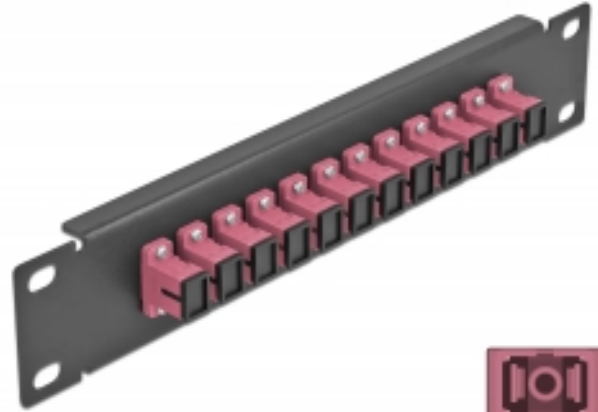

Delock Panel de conexión de fibra óptica de 10" de 12 puertos SC Simplex violeta 1U negro

Descripción

Este panel de conexión de Delock está equipado con doce acopladores de fibra óptica SC Simplex y es adecuado para su instalación en un gabinete de red de 10". Con los acopladores SC Simplex, pueden enlazarse los conectores macho de fibra óptica fácilmente entre sí.

Especificación técnica

- Conectores:
 - 12 x SC Simplex hembra >
 - 12 x SC Simplex hembra
- Para fibra multimodo OM4
- Manga de cerámica
- Con tapa para el polvo
- Color: violeta
- Para montaje en gabinete de red de 10", 1U
- 12 puertos con acopladores SC Simplex
- Material de la carcasa: metal
- Carcasa color: negro
- Dimensiones (LxANxAL): aprox. 254 x 44 x 10 mm

Número de elemento 66764

EAN: 4043619667642

Pais de origen: China

Paquete: Box

Contenido del paquete

- Panel de conexión de fibra óptica de 10"

Image

Interface	
Conector 1:	12 x SC Simplex hembra
Conector 2 :	12 x SC Simplex hembra
Physical characteristics	
Carcasa color:	negro
Material de la carcasa:	metal
Longitud:	254 mm
Width:	44 mm
Height:	10 mm
Color:	violeta