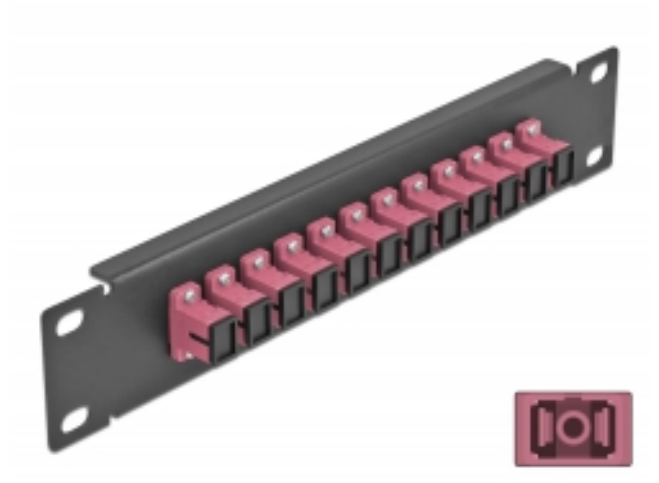

# Delock 10" optička Patch ploča 12 ulaza SC Simplex ljubičasta 1U crna

## Opis

Ova Patch ploča tvrtke Delock opremljena je s dvanaest SC Simplex optičkih vlaknastih sprežnika te je prikladna za ugradnju u 10" mrežno kućište. Sa SC Simplex sprežnicima, vlaknasti optički muški spojnici mogu se lako međusobno spojiti.

## Tehnički podaci

- Priključak:
  - 12 x SC Simplex ženski >
  - 12 x SC Simplex ženski
- Za vlakna za više načina rada OM4
- Keramički rukavac
- S poklopcem za prašinu
- Boja: ljubičasta
- Za ugradnju u 10" mrežno kućište, 1U
- 12 ulaza sa SC Simplex sprežnicima
- Materijal kućišta: metalna
- Kućište boja: crno
- Mjere (DxŠxV): oko 254 x 44 x 10 mm

## Slike

Interface	
Priključak 1:	12 x SC Simplex ženski
Priključak 2:	12 x SC Simplex ženski
Physical characteristics	
Kućište boja:	crna
Materijal kućišta:	metal
Duljina:	254 mm
Width:	44 mm
Height:	10 mm
Boja:	ljubičasta