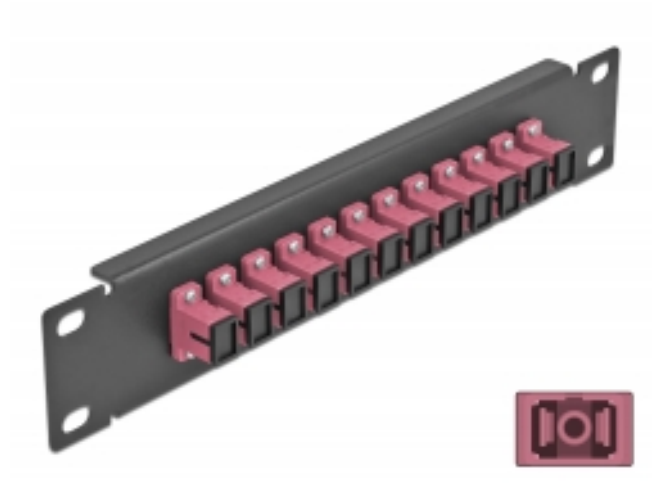

Delock 10" üvegszálás patch panel 12 portos SC Simplex ibolya 1U fekete

Leírás

Ez a Delock patch panel felszerelt 12 SC Simplex üvegszálás kapcsolóval és beszerelhető egy 10" hálózati kabinetbe. Az SC Simplex kapcsolókkal, az üvegszálás apa csatlakozók könnyen egymáshoz köthetők.

Műszaki adatok

- Csatlakozó:
 - 12 x SC Simplex hüvely >
 - 12 x SC Simplex hüvely
- Több üzemmódra képes szálhoz OM4
- Kerámia borítás
- Por elleni védelem
- Szín: ibolya
- 10" hálózati szekrényekhez, 1U
- 12 port SC Simplex kapcsolókkal
- Burkolat anyaga: fém
- Borítás szín: fekete
- Méretek (HxSzxM): kb. 254 x 44 x 10 mm

Tételszám 66764

EAN: 4043619667642

Származási hely: China

Csomag: Doboz

A csomag tartalma

- 10" optikai szálás patch panel

Képek

Interface	
Csatlakozó 1:	12 x SC Simplex hüvely
Csatlakozó 2:	12 x SC Simplex hüvely
Physical characteristics	
Borítás szín:	fekete
Burkolat anyaga:	fém
Hosszúság:	254 mm
Width:	44 mm
Height:	10 mm
Szín:	ibolya