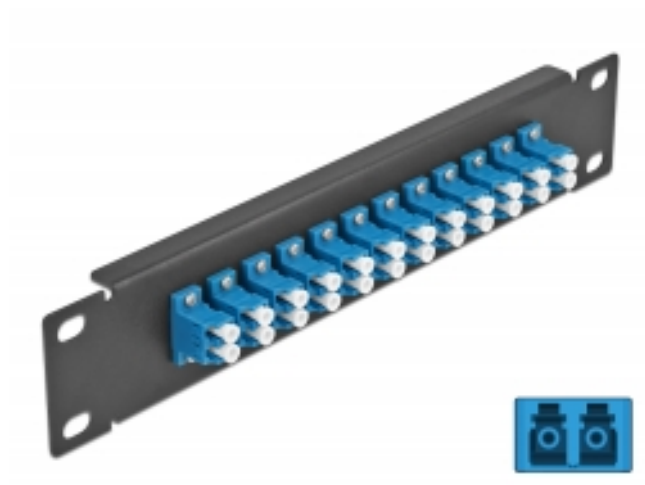

## Delock Krosownica światłowodowa 10", 12 Portów LC Duplex 1U czarna

### Opis

Panel Delock jest wyposażony w dwanaście złączy światłowodowych LC Duplex i pozwala na instalację w szafie sieciowej 10". Złącza LC Duplex pozwalają na łączenie dwu optycznych złączy męskich.

### Specyfikacja

- Złącze:  
12 x LC Duplex żeński >  
12 x LC Duplex żeński
- Dla światłowodów Jednomodowych
- Tuleja ceramiczna
- Z osłoną przeciwkurzową
- Kolor: niebieski
- Do montowania w szafie 10", 1U
- 12 portów złącza LC Duplex
- Materiał obudowy: metal
- Obudowa kolor: czarny
- Wymiary (DxSxW): ok. 254 x 44 x 10 mm

### Zdjęcia

Interface	
Złącze 1:	12 x LC Duplex żeński
Złącze 2:	12 x LC Duplex żeński
Physical characteristics	
Obudowa kolor:	szary
Materiał obudowy:	metal
Długość:	254 mm
Width:	44 mm
Height:	10 mm
Kolor:	niebieski