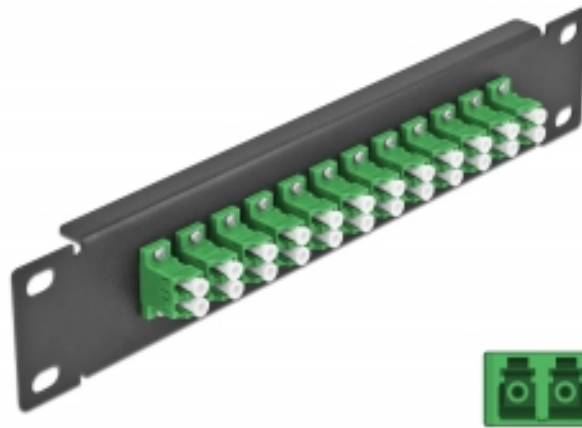

## Delock Πίνακας Διασυνδέσεων Οπτικής Ίνας 10" 12 Θύρες Απλού LC Duplex πράσινο 1U μαύρο

### Περιγραφή

Αυτός ο πίνακας διασυνδέσεων της Delock είναι εξοπλισμένος με δώδεκα Απλούς ζεύκτες οπτικής ίνας LC Duplex και είναι κατάλληλος για εγκατάσταση σε σύστημα δικτύου 10". Με τους Απλούς ζεύκτες LC Duplex, οι αρσενικοί σύνδεσμοι οπτικής ίνας μπορούν εύκολα να συνδεθούν ο ένας στον άλλο.

### Χαρακτηριστικά

- Συνδετήρας:
  - 12 x LC Duplex θηλυκό >
  - 12 x LC Duplex θηλυκό
- Μονότροπο καλώδιο
- Κεραμικός σύνδεσμος
- Με κάλυμμα για τη σκόνη
- Χρώμα: πράσινο
- Για τοποθέτηση σε θάλαμο δικτύου 10", 1U
- 12 θύρες με Απλούς ζεύκτες LC
- Υλικό περιβλήματος: μεταλλική
- Περίβλημα Χρώμα: μαύρο
- Διαστάσεις (ΜxΠxΥ): περ. 254 x 44 x 10 mm

### Εικόνες

Interface	
Συνδετήρας 1:	12 x LC Duplex θηλυκό
Συνδετήρας 2:	12 x LC Duplex θηλυκό
Physical characteristics	
Περίβλημα Χρώμα:	μαύρο
Υλικό περιβλήματος:	μέταλλο
Μήκος:	254 mm
Width:	44 mm
Height:	10 mm
Χρώμα:	πράσινο