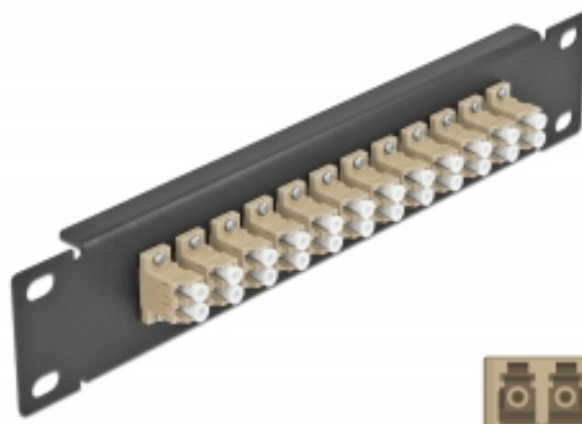

Delock Krosownica beżowy 10", 12 Portów LC Duplex 1U czarna

Opis

Panel Delock jest wyposażony w dwanaście złączy światłowodowych LC Duplex i pozwala na instalację w szafie sieciowej 10". Złącza LC Duplex pozwalają na łączenie dwu optycznych złączy męskich.

Specyfikacja

- Złącze:
12 x LC Duplex żeński >
12 x LC Duplex żeński
- Dla światłowodów wielomodowych OM1 / OM2
- Tuleja ceramiczna
- Z osłoną przeciwkurzową
- Kolor: beżowy
- Do montowania w szafie 10", 1U
- 12 portów złącza LC Duplex
- Materiał obudowy: metal
- Obudowa kolor: czarna
- Wymiary (DxSxW): ok. 254 x 44 x 10 mm

Zawartość opakowania

- Krosownica światłowodowa 10"

Numer artykułu 66767

EAN: 4043619667673

Kraj pochodzenia: China

Opakowanie: Box

Zdjęcia

Interface	
Złącze 1:	12 x LC Duplex żeński
Złącze 2:	12 x LC Duplex żeński
Physical characteristics	
Obudowa kolor:	czarny
Materiał obudowy:	metal
Długość:	254 mm
Width:	44 mm
Height:	10 mm
Kolor:	beżowy