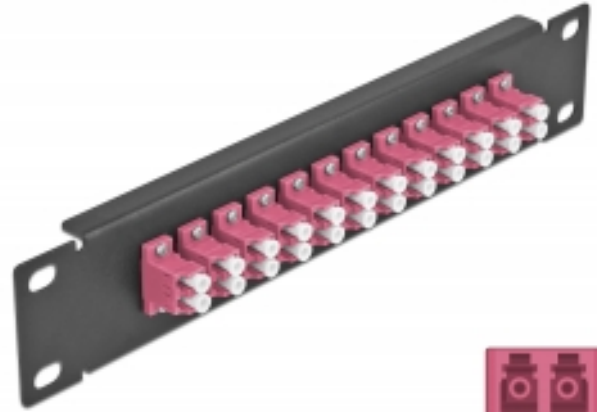

# Delock Panneau 10" de distribution de fibre optique, 12 ports LC Duplex violet, 1 unité, noir

## Description

Ce panneau de distribution de Delock est équipé de douze coupleurs de fibre optique LC Duplex, et il est convenable pour l'installation dans une armoire de réseau de 10". Avec les coupleurs LC Duplex, les connecteurs mâles de fibre optique peuvent être facilement branchés les uns aux autres.

## Spécifications techniques

- Connecteurs :  
12 x LC Duplex femelle >  
12 x LC Duplex femelle
- Pour fibre multi-mode OM4
- Manchon en céramique
- Avec couvercle anti-poussière
- Couleur : violet
- Pour le montage d'une cabine de réseau 10", 1U
- 12 ports avec coupleurs LC Duplex
- Matériau du boîtier : métal
- Boîtier couleur: noir
- Dimensions (LxlxH) : env. 254 x 44 x 10 mm

## Image

Interface	
Connecteur 1:	12 x LC Duplex femelle
Connecteur 2:	12 x LC Duplex femelle
Physical characteristics	
Boîtier couleur:	noir
Matériau du boîtier :	métal
Longueur:	254 mm
Width:	44 mm
Height:	10 mm
Couleur:	violet