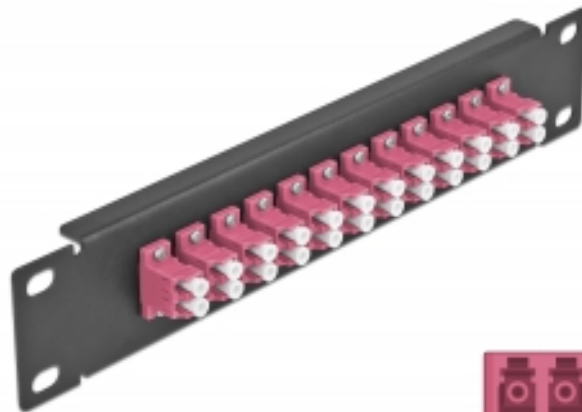

Delock Πίνακας Διασυνδέσεων Οπτικής Ίνας 10" 12 Θύρες Απλού LC Duplex βιολετί 1U μαύρο

Περιγραφή

Αυτός ο πίνακας διασυνδέσεων της Delock είναι εξοπλισμένος με δώδεκα Απλούς ζεύκτες οπτικής ίνας LC Duplex και είναι κατάλληλος για εγκατάσταση σε σύστημα δικτύου 10". Με τους Απλούς ζεύκτες LC Duplex, οι αρσενικοί σύνδεσμοι οπτικής ίνας μπορούν εύκολα να συνδεθούν ο ένας στον άλλο.

Χαρακτηριστικά

- Συνδετήρας:
 - 12 x LC Duplex θηλυκό >
 - 12 x LC Duplex θηλυκό
- Για πολυτροπική ίνα OM4
- Κεραμικός σύνδεσμος
- Με κάλυμμα για τη σκόνη
- Χρώμα: βιολετί
- Για τοποθέτηση σε θάλαμο δικτύου 10", 1U
- 12 θύρες με Απλούς ζεύκτες LC
- Υλικό περιβλήματος: μεταλλική
- Περίβλημα Χρώμα: μαύρο
- Διαστάσεις (ΜxΠxΥ): περ. 254 x 44 x 10 mm

Περιεχόμενα συσκευασίας

- Πίνακας συνδέσεων οπτικής ίνας 10"

Αρ. προϊόντος 66769

EAN: 4043619667697

Χώρα προέλευσης: China

Συσκευασία: Συσκευασία

Εικόνες

Interface	
Συνδετήρας 1:	12 x LC Duplex θηλυκό
Συνδετήρας 2:	12 x LC Duplex θηλυκό
Physical characteristics	
Περίβλημα Χρώμα:	μαύρο
Υλικό περιβλήματος:	μέταλλο
Μήκος:	254 mm
Width:	44 mm
Height:	10 mm
Χρώμα:	βιολετί