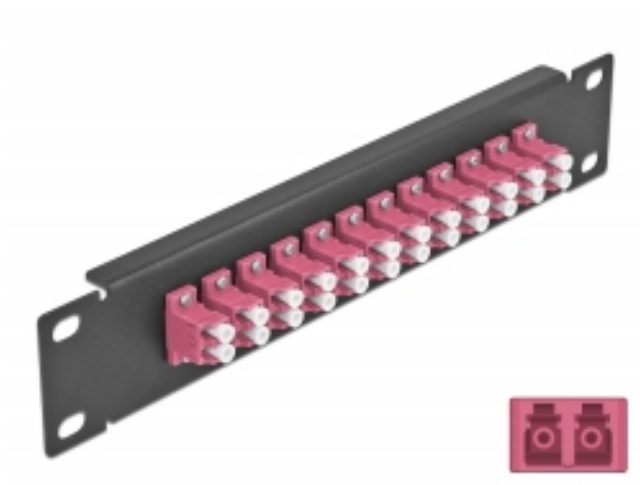

Delock Pannello patch da 10" in fibra ottica a 12 porte per LC Duplex viola 1U nero

Descrizione

Questo patch panel Delock è dotato di dodici accoppiatori LC Duplex in fibra ottica ed è adatto all'installazione in un armadio di rete da 10". Con gli accoppiatori LC Duplex, i connettori maschi in fibra ottica possono essere facilmente collegati tra loro.

Specifiche

- Connettori:
12 x LC Duplex femmina >
12 x LC Duplex femmina
- Per fibra a più modalità OM4
- Manicotto in ceramica
- Con coperchio antipolvere
- Colore: viola
- Per il montaggio in un armadio di rete da 10", 1U
- 12 porte con accoppiatori LC Duplex
- Materiale custodia: metallo
- Custodia colore: nero
- Dimensioni (LxPxA): ca. 254 x 44 x 10 mm

Articolo n. 66769

EAN: 4043619667697

Paese di origine: China

Pacchetto: Box

Contenuto della confezione

- Pannello patch in fibra ottica da 10"

Immagini

Interface	
Connettore 1:	12 x LC Duplex femmina
Connettore 2:	12 x LC Duplex femmina
Physical characteristics	
Custodia colore:	nero
Materiale custodia:	metallo
Lunghezza:	254 mm
Width:	44 mm
Height:	10 mm
Colour:	viola