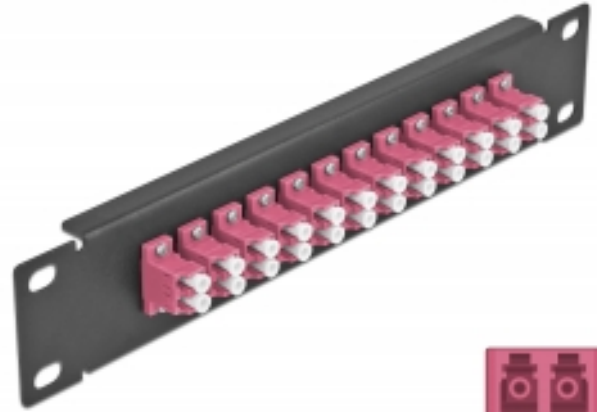

Delock 10" optička Patch ploča 12 ulaza LC Duplex ljubičasta 1U crna

Opis

Ova Patch ploča tvrtke Delock opremljena je s dvanaest LC Duplex optičkih vlaknastih sprežnika te je prikladna za ugradnju u 10" mrežno kućište. Sa LC Duplex sprežnicima, vlaknasti optički muški spojnici mogu se lako međusobno spojiti.

Tehnički podaci

- Priključak:
 - 12 x LC Duplex ženski >
 - 12 x LC Duplex ženski
- Za vlakna za više načina rada OM4
- Keramički rukavac
- S poklopcem za prašinu
- Boja: ljubičasta
- Za ugradnju u 10" mrežno kućište, 1U
- 12 ulaza sa LC Duplex sprežnicima
- Materijal kućišta: metalna
- Kućište boja: crno
- Mjere (DxŠxV): oko 254 x 44 x 10 mm

Sadržaj pakiranja

- 10" optička Patch ploča

Predmet br. 66769

EAN: 4043619667697

Zemlja podrijetla: China

Pakiranje: Kutija

Slike

Interface	
Priključak 1:	12 x LC Duplex ženski
Priključak 2:	12 x LC Duplex ženski
Physical characteristics	
Kućište boja:	crna
Materijal kućišta:	metal
Duljina:	254 mm
Width:	44 mm
Height:	10 mm
Boja:	ljubičasta