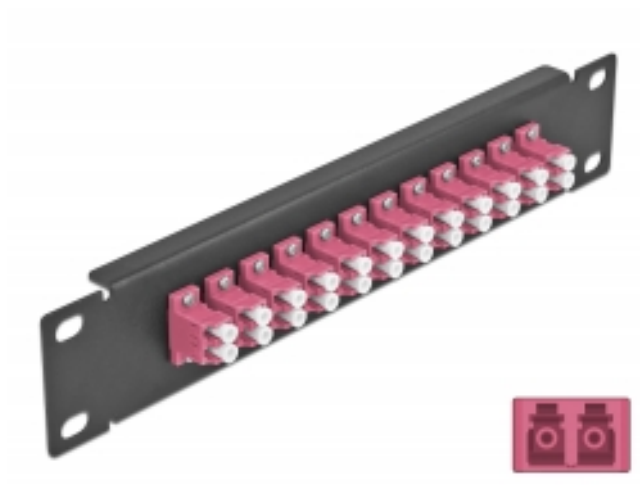

## Delock Krosownica fioletowy 10", 12 Portów LC Duplex 1U czarna

### Opis

Panel Delock jest wyposażony w dwanaście złączy światłowodowych LC Duplex i pozwala na instalację w szafie sieciowej 10". Złącza LC Duplex pozwalają na łączenie dwu optycznych złączy męskich.

### Specyfikacja

- Złącze:
  - 12 x LC Duplex żeński >
  - 12 x LC Duplex żeński
- Dla światłowodów wielomodowych OM4
- Tuleja ceramiczna
- Z osłoną przeciwkurzową
- Kolorystyka: fioletowy
- Do montowania w szafie 10", 1U
- 12 portów złącza LC Duplex
- Materiał obudowy: metal
- Obudowa kolor: czarny
- Wymiary (DxSxW): ok. 254 x 44 x 10 mm

### Zdjęcia

Interface	
Złącze 1:	12 x LC Duplex żeński
Złącze 2:	12 x LC Duplex żeński
Physical characteristics	
Obudowa kolor:	czarny
Materiał obudowy:	metal
Długość:	254 mm
Width:	44 mm
Height:	10 mm
Kolor:	fioletowy