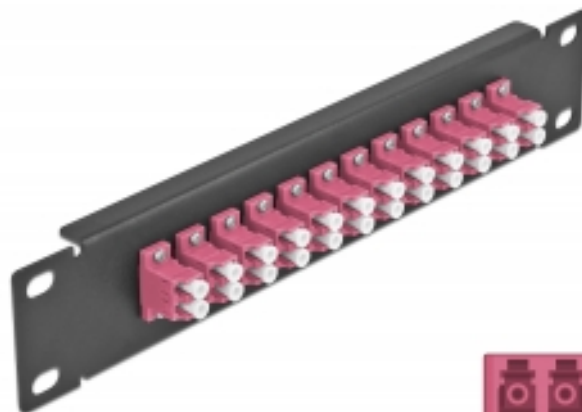

## Delock Panou de conexiuni pentru cabluri de fibră optică de 10" 12 Port LC Duplex, violet, 1U negru

### Descriere scurta

Acest panou de conexiuni de la Delock este echipat cu douăsprezece cuplaje de fibră optică LC Duplex și este potrivit pentru instalarea într-un cabinet de rețea de 10". Cu cuplajele LC Duplex, conectorii de fibră optică tăta pot fi ușor conectați unul la celălalt.

### Specificații

- Conectori:
  - 12 x mamă LC Duplex >
  - 12 x mamă LC Duplex
- Pentru fibră multi-mod OM4
- Manșon din ceramică
- Cu capac de protecție împotriva prafului
- Culoare: violet
- Pentru montare în cabinet de rețea 10", 1U
- 12 porturi cu cuplaje LC Duplex
- Material carcasă: metal
- Carcasa uitoare: negru
- Dimensiunii (Lxlxl): aprox. 254 x 44 x 10 mm

### Imagini

Interface	
Conector 1:	12 x mamă LC Duplex
Conector 2:	12 x mamă LC Duplex
Physical characteristics	
Carcasa uloare:	negru
Material carcasă:	metal
Lungime:	254 mm
Width:	44 mm
Height:	10 mm
Colour:	violet