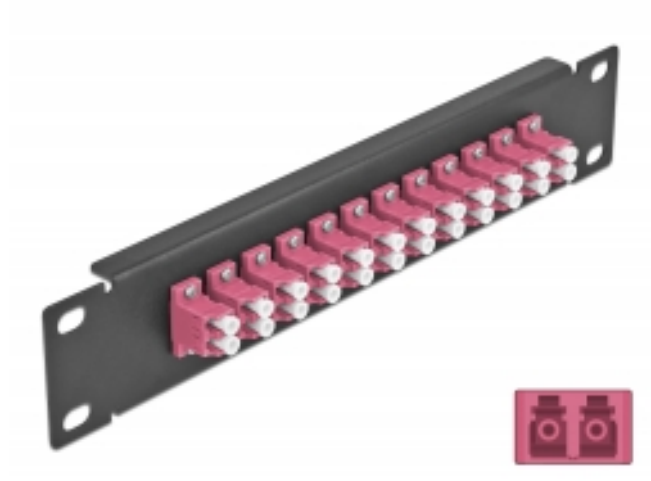

Delock 10" fiberoptisk patchpanel 12 portar LC-duplex violett 1U svart

Beskrivning

Patchpanel från Delock som är utrustad med tolv LC Duplex fiberoptiska kontakter och passar för installation i 10"-nätverkskabinett. Med LC Duplex-kontaktorna kan fiberoptiska haneanslutningar enkelt anslutas till varandra.

Specifikationer

- Anslutning:
12 x LC Duplex hona >
12 x LC Duplex hona
- För multimodfiber OM4
- Keramisk hylsa
- Med dammskydd
- Färg: violett
- För montering i 10" nätverkskabinett, 1U
- 12 portar med LC Duplex -kopplingar
- Höljets material: metall
- Hölje färg: svart
- Mått (LxBxH): ca 254 x 44 x 10 mm

Artikelnummer 66769

EAN: 4043619667697

Ursprungsland: China

Paket: Låda

Paketets innehåll

- 10" fiberoptisk patchpanel

Bilder

Interface	
Kontakt 1:	12 x LC Duplex hona
Kontakt 2:	12 x LC Duplex hona
Physical characteristics	
Hölje färg:	svart
Höljets material:	metall
Längd:	254 mm
Width:	44 mm
Height:	10 mm
Färg:	violett