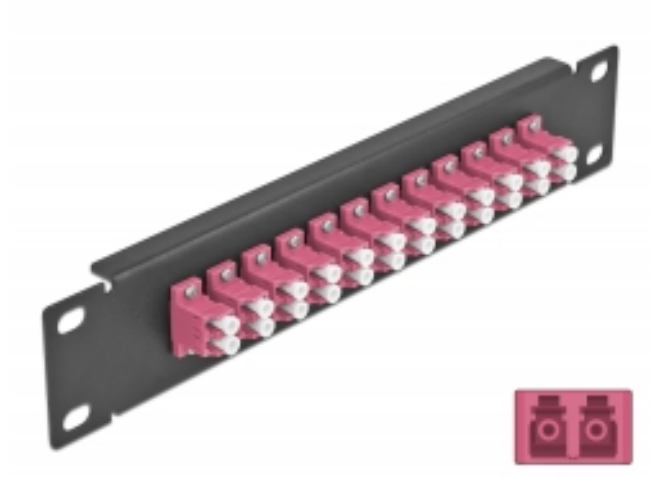

Delock 10" üvegszálás patch panel 12 portos LC Duplex ibolya 1U fekete

Leírás

Ez a Delock patch panel felszerelt 12 LC Duplex üvegszálás kapcsolóval és beszerelhető egy 10" hálózati kabinetbe. Az LC Duplex kapcsolókkal, az üvegszálás apa csatlakozók könnyen egymáshoz köthetők.

Műszaki adatok

- Csatlakozó:
 - 12 x LC Duplex hüvely >
 - 12 x LC Duplex hüvely
- Több üzemmódra képes szálhoz OM4
- Kerámia borítás
- Por elleni védelem
- Szín: ibolya
- 10" hálózati szekrényekhez, 1U
- 12 port LC Duplex kapcsolókkal
- Burkolat anyaga: fém
- Borítás szín: fekete
- Méretek (HxSzxM): kb. 254 x 44 x 10 mm

Tételszám 66769

EAN: 4043619667697

Származási hely: China

Csomag: Doboz

A csomag tartalma

- 10" optikai szálás patch panel

Képek

Interface	
Csatlakozó 1:	12 x LC Duplex hüvely
Csatlakozó 2:	12 x LC Duplex hüvely
Physical characteristics	
Borítás szín:	fekete
Burkolat anyaga:	fém
Hosszúság:	254 mm
Width:	44 mm
Height:	10 mm
Szín:	ibolya