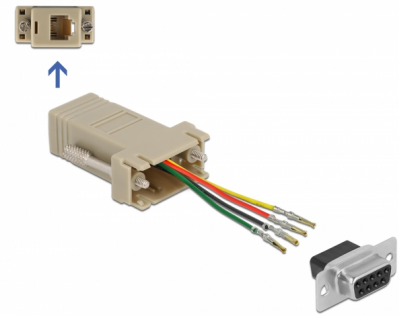

Delock D-Sub 9-zatični ženski na RJ11/RJ14 6P/4C ženski set za sklapanje

Opis

Ovaj adapter tvrtke Delock proširuje serijsko sučelje D-Sub 9 putem ISDN-a, telefonskog ili RJ11/RJ14 kabela. Sučelje D-Sub 9 može se dodijeliti pojedinačno i prilagodljivo. Kontakti adaptera mogu se umetnuti u kućište D-Sub 9 prema željenim zahtjevima. Laganim klikom utičnice se uglave i pružaju pouzdani kontakt.

Predmet br. 66770

EAN: 4043619667703

Zemlja podrijetla: China

Pakiranje: Plastična vrećica sa zip zatvaračem

Tehnički podaci

- Priključak:
 - 1 x serijski D-Sub 9-polni ženski
 - 1 x RJ11/RJ14 ženski
- RJ11/RJ14 sučelje dodijeljeno s 4 zatika, serijsko sučelje s individualnom dodjelom
- Serijski ulaz s vijcima
- Boja: siv
- Mjere (DxŠxV): oko 52 x 34 x 16 mm

Preduvjeti sustava

- Jedan slobodan D-Sub 9 muški

Sadržaj pakiranja

- Adapter

Slike

PIN	Farbe / Colour
1	 Gelb / Yellow
2	 Grün / Green
3	 Rot / Red
4	 Schwarz / Black

General

Style:	Adapter
--------	---------

Interface

Priključak 1:	1 x RJ11/RJ14 6P/4C Buchse
Priključak 2:	1 x serial Sub-D 9 female with screws

Physical characteristics

Kućište boja:	siv
Conductor material:	bakar
Conductor gauge:	26 AWG
Vrsta vijka:	#4-40 UNC
Materijal:	ABS
Duljina:	52 mm
Width:	34 mm
Height:	16 mm