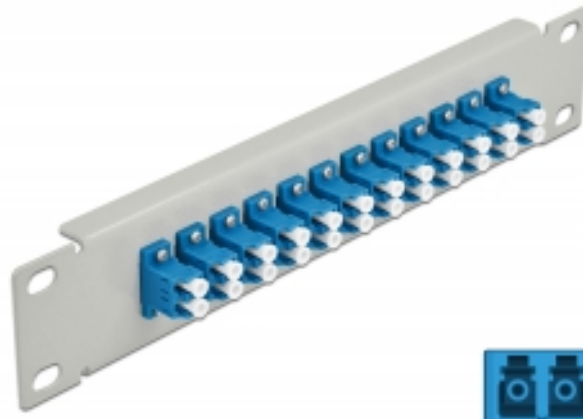

Delock Πίνακας Διασυνδέσεων Οπτικής Ίνας 10" 12 Θύρες Απλού LC Duplex μπλε 1U γκρί

Περιγραφή

Αυτός ο πίνακας διασυνδέσεων της Delock είναι εξοπλισμένος με δώδεκα Απλούς ζεύκτες οπτικής ίνας LC Duplex και είναι κατάλληλος για εγκατάσταση σε σύστημα δικτύου 10". Με τους Απλούς ζεύκτες LC Duplex, οι αρσενικοί σύνδεσμοι οπτικής ίνας μπορούν εύκολα να συνδεθούν ο ένας στον άλλο.

Χαρακτηριστικά

- Συνδετήρας:
 - 12 x LC Duplex θηλυκό >
 - 12 x LC Duplex θηλυκό
- Μονότροπο καλώδιο
- Κεραμικός σύνδεσμος
- Με κάλυμμα για τη σκόνη
- Χρώμα: μπλε
- Για τοποθέτηση σε θάλαμο δικτύου 10", 1U
- 12 θύρες με Απλούς ζεύκτες LC
- Υλικό περιβλήματος: μεταλλική
- Περιβλήμα Χρώμα: γκρί
- Διαστάσεις (ΜxΠxΥ): περ. 254 x 44 x 10 mm

Περιεχόμενα συσκευασίας

- Πίνακας συνδέσεων οπτικής ίνας 10"

Αρ. προϊόντος 66786

EAN: 4043619667864

Χώρα προέλευσης: China

Συσκευασία: Συσκευασία

Εικόνες

Interface	
Συνδετήρας 1:	12 x LC Duplex θηλυκό
Συνδετήρας 2:	12 x LC Duplex θηλυκό
Physical characteristics	
Περίβλημα Χρώμα:	μαύρο
Υλικό περιβλήματος:	μέταλλο
Μήκος:	254 mm
Width:	44 mm
Height:	10 mm
Χρώμα:	μπλε