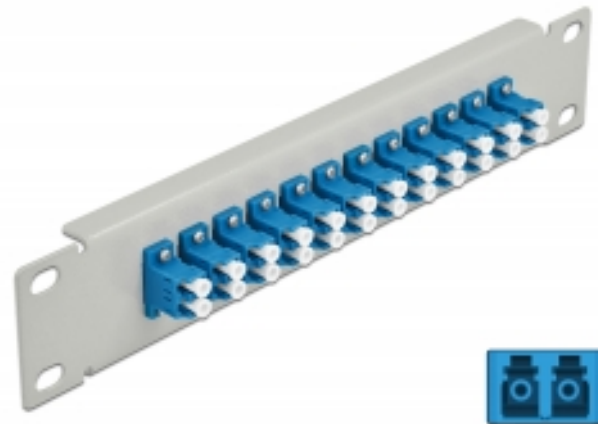

## Delock 10" optička Patch ploča 12 ulaza LC Duplex plava 1U siv

### Opis

Ova Patch ploča tvrtke Delock opremljena je s dvanaest LC Duplex optičkih vlaknastih spreznika te je prikladna za ugradnju u 10" mrežno kućište. Sa LC Duplex sprežnicima, vlaknasti optički muški spojnici mogu se lako međusobno spojiti.

### Tehnički podaci

- Priključak:
  - 12 x LC Duplex ženski >
  - 12 x LC Duplex ženski
- Jednomodni kabel
- Keramički rukavac
- S poklopcem za prašinu
- Boja: plava
- Za ugradnju u 10" mrežno kućište, 1U
- 12 ulaza sa LC Duplex sprežnicima
- Materijal kućišta: metalna
- Kućište boja: siv
- Mjere (DxŠxV): oko 254 x 44 x 10 mm

### Slike

Interface	
Priključak 1:	12 x LC Duplex ženski
Priključak 2:	12 x LC Duplex ženski
Physical characteristics	
Kućište boja:	crna
Materijal kućišta:	metal
Duljina:	254 mm
Width:	44 mm
Height:	10 mm
Boja:	plave