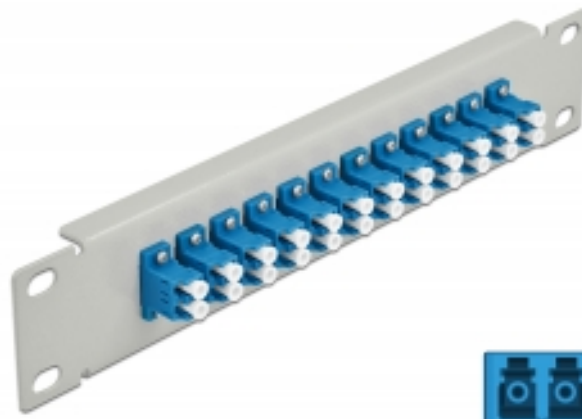

Delock Panou de conexiuni pentru cabluri de fibră optică de 10" 12 Port LC Duplex, albastru, 1U gri

Descriere scurta

Acest panou de conexiuni de la Delock este echipat cu douăsprezece cuplaje de fibră optică LC Duplex și este potrivit pentru instalarea într-un cabinet de rețea de 10". Cu cuplajele LC Duplex, conectorii de fibră optică tăta pot fi ușor conectați unul la celălalt.

Specification

- Conectori:
 - 12 x mamă LC Duplex >
 - 12 x mamă LC Duplex
- Pentru fibră multi-mod
- Manșon din ceramică
- Cu capac de protecție împotriva prafului
- Culoare: albastru
- Pentru montare în cabinet de rețea 10", 1U
- 12 porturi cu cuplaje LC Duplex
- Material carcasă: metal
- Carcasa uloare: gri
- Dimensiunii (LxlxI): aprox. 254 x 44 x 10 mm

Nr. 66786

EAN: 4043619667864

Țara de origine: China

Pachet: Box

Pachetul contine

- Panou de conexiuni cu fibră optică de 10"

Imagini

Interface	
Conector 1:	12 x mamă LC Duplex
Conector 2:	12 x mamă LC Duplex
Physical characteristics	
Carcasa uitoare:	negru
Material carcasă:	metal
Lungime:	254 mm
Width:	44 mm
Height:	10 mm
Colour:	albastru