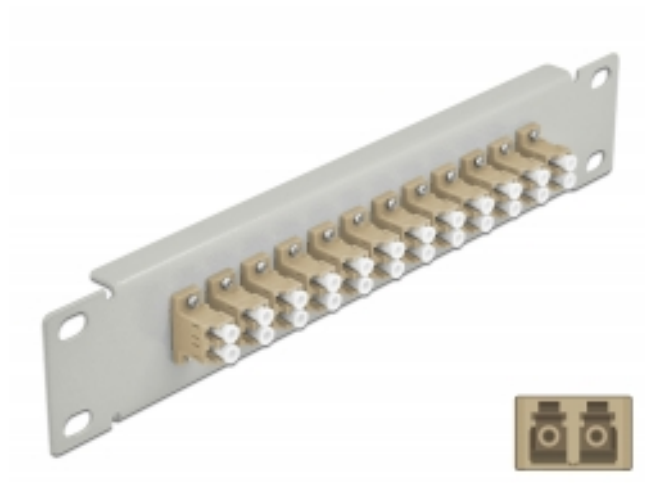

Delock 10" patch panel pro optická vlákna, 12 portů, LC Duplex, šedá, 1U, šedá

Popis

Tento spojovací panel značky Delock je vybaven dvanácti optickovláknovými spojkami LC Duplex je vhodný k instalaci do 10" síťové skříně. Se spojkami LC Duplex lze snadno navzájem propojit dva zástrčkové konektory optickovláknových kabelů.

Specifikace

- Konektor:
12 x LC Duplex samice >
12 x LC Duplex samice
- Pro Multimód optiku OM1 / OM2
- Keramická objímka
- S prachovou záslepkou
- Barva: šedá
- K montáži do síťové skříně rozměru 10", 1U
- 12 portů se spojkami LC Duplex
- Materiál pouzdra: kovová
- Pouzdro barva: šedá
- Rozměry (DxŠxV): cca. 254 x 44 x 10 mm

Číslo produktu 66788

EAN: 4043619667888

Země původu: China

Balení: Box

Obsah balení

- 10" optický patch panel

Příslušenství

Interface	
Konektor 1:	12 x LC Duplex samice
Konektor 2:	12 x LC Duplex samice
Physical characteristics	
Pouzdro barva:	černá
Materiál pouzdra:	kov
Délka:	254 mm
Width:	44 mm
Height:	10 mm
Barva:	šedá