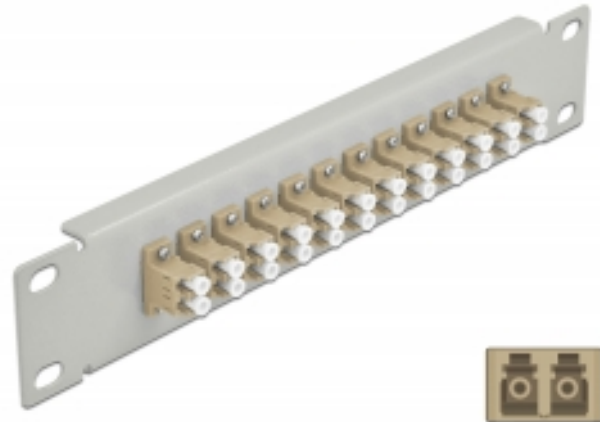

## Delock 10" LWL Patchpanel 12 Port LC Duplex beige 1 HE grau

### Kurzbeschreibung

Dieses Patchpanel von Delock ist mit zwölf LC Duplex Kupplungen ausgestattet und eignet sich für den Einbau in einen 10" Netzwerkschrank. Mit den LC Duplex Kupplungen können LWL Stecker einfach miteinander verbunden werden.

### Spezifikation

- Anschlüsse:
  - 12 x LC Duplex Buchse >
  - 12 x LC Duplex Buchse
- Für Multimode Faser OM1 / OM2
- Keramikhülse
- Mit Staubschutzabdeckung
- Farbe: beige
- Zur Montage in 10" Netzwerkschrank, 1 HE
- 12 Ports mit LC Duplex Kupplungen
- Gehäusematerial: Metall
- Gehäusefarbe: grau
- Maße (LxBxH): ca. 254 x 44 x 10 mm

### Abbildungen

Schnittstelle	
Anschluss 1:	12 x LC Duplex Buchse
Anschluss 2:	12 x LC Duplex Buchse
Physikalische Eigenschaften	
Gehäusefarbe:	schwarz
Gehäusematerial:	Metall
Länge:	254 mm
Breite:	44 mm
Höhe:	10 mm
Farbe:	beige