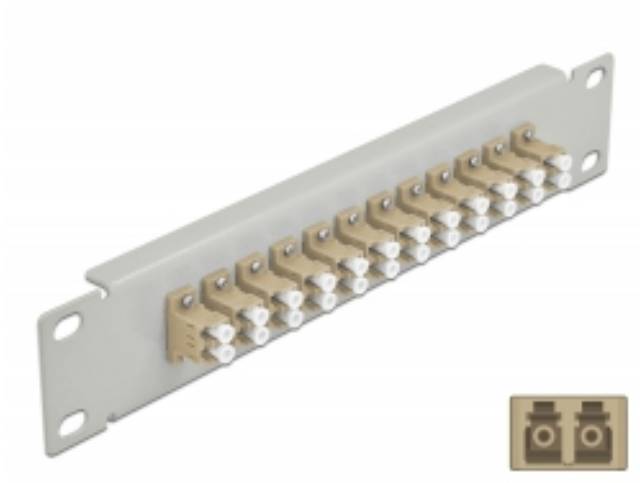

# Delock Panel de conexión de fibra óptica de 10" de 12 puertos LC Duplex beis 1U gris

## Descripción

Este panel de conexión de Delock está equipado con doce acopladores de fibra óptica LC Duplex y es adecuado para su instalación en un gabinete de red de 10". Con los acopladores LC Duplex, pueden enlazarse los conectores macho de fibra óptica fácilmente entre sí.

## Especificación técnica

- Conectores:
  - 12 x LC Duplex hembra >
  - 12 x LC Duplex hembra
- Para fibra multimodo OM1 / OM2
- Manga de cerámica
- Con tapa para el polvo
- Color: beis
- Para montaje en gabinete de red de 10", 1U
- 12 puertos con acopladores LC Duplex
- Material de la carcasa: metal
- Carcasa color: gris
- Dimensiones (LxANxAL): aprox. 254 x 44 x 10 mm

## Image

Interface	
Conector 1:	12 x LC Duplex hembra
Conector 2 :	12 x LC Duplex hembra
Physical characteristics	
Carcasa color:	negro
Material de la carcasa:	metal
Longitud:	254 mm
Width:	44 mm
Height:	10 mm
Color:	beis