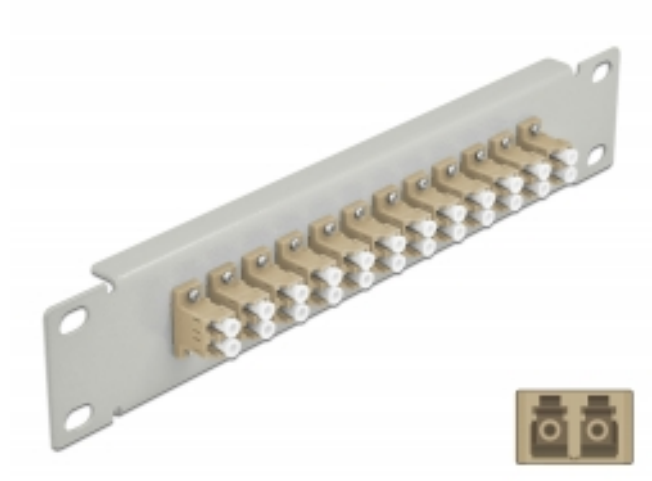

# Delock Panneau 10" de distribution de fibre optique, 12 ports LC Duplex beige, 1 unité, gris

## Description

Ce panneau de distribution de Delock est équipé de douze coupleurs de fibre optique LC Duplex, et il est convenable pour l'installation dans une armoire de réseau de 10". Avec les coupleurs LC Duplex, les connecteurs mâles de fibre optique peuvent être facilement branchés les uns aux autres.

## Spécifications techniques

- Connecteurs :  
12 x LC Duplex femelle >  
12 x LC Duplex femelle
- Pour fibre multi-mode OM1 / OM2
- Manchon en céramique
- Avec couvercle anti-poussière
- Couleur : beige
- Pour le montage d'une cabine de réseau 10", 1U
- 12 ports avec coupleurs LC Duplex
- Matériau du boîtier : métal
- Boîtier couleur: gris
- Dimensions (LxlxH) : env. 254 x 44 x 10 mm

## Image

Interface	
Connecteur 1:	12 x LC Duplex femelle
Connecteur 2:	12 x LC Duplex femelle
Physical characteristics	
Boitier couleur:	noir
Matériau du boîtier :	métal
Longueur:	254 mm
Width:	44 mm
Height:	10 mm
Couleur:	beige