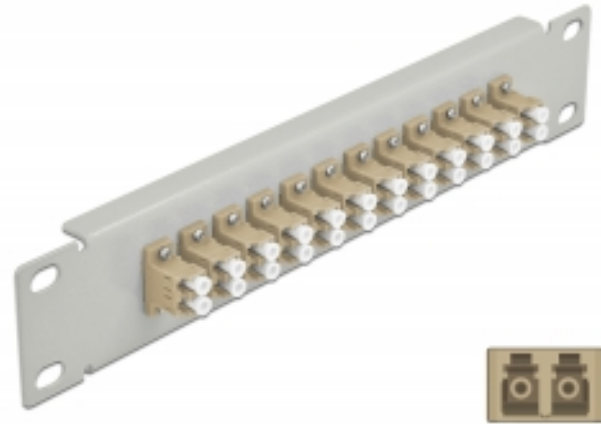

Delock Πίνακας Διασυνδέσεων Οπτικής Ίνας 10" 12 Θύρες Απλού LC Duplex μπεζ 1U γκρί

Περιγραφή

Αυτός ο πίνακας διασυνδέσεων της Delock είναι εξοπλισμένος με δώδεκα Απλούς ζεύκτες οπτικής ίνας LC Duplex και είναι κατάλληλος για εγκατάσταση σε σύστημα δικτύου 10". Με τους Απλούς ζεύκτες LC Duplex, οι αρσενικοί σύνδεσμοι οπτικής ίνας μπορούν εύκολα να συνδεθούν ο ένας στον άλλο.

Χαρακτηριστικά

- Συνδετήρας:
 - 12 x LC Duplex θηλυκό >
 - 12 x LC Duplex θηλυκό
- Για πολυτροπική ίνα OM1 / OM2
- Κεραμικός σύνδεσμος
- Με κάλυμμα για τη σκόνη
- Χρώμα: μπεζ
- Για τοποθέτηση σε θάλαμο δικτύου 10", 1U
- 12 θύρες με Απλούς ζεύκτες LC
- Υλικό περιβλήματος: μεταλλική
- Περιβλήμα Χρώμα: γκρί
- Διαστάσεις (ΜxΠxΥ): περ. 254 x 44 x 10 mm

Περιεχόμενα συσκευασίας

- Πίνακας συνδέσεων οπτικής ίνας 10"

Αρ. προϊόντος 66788

EAN: 4043619667888

Χώρα προέλευσης: China

Συσκευασία: Συσκευασία

Εικόνες

Interface	
Συνδετήρας 1:	12 x LC Duplex θηλυκό
Συνδετήρας 2:	12 x LC Duplex θηλυκό
Physical characteristics	
Περίβλημα Χρώμα:	μαύρο
Υλικό περιβλήματος:	μέταλλο
Μήκος:	254 mm
Width:	44 mm
Height:	10 mm
Χρώμα:	μπεζ