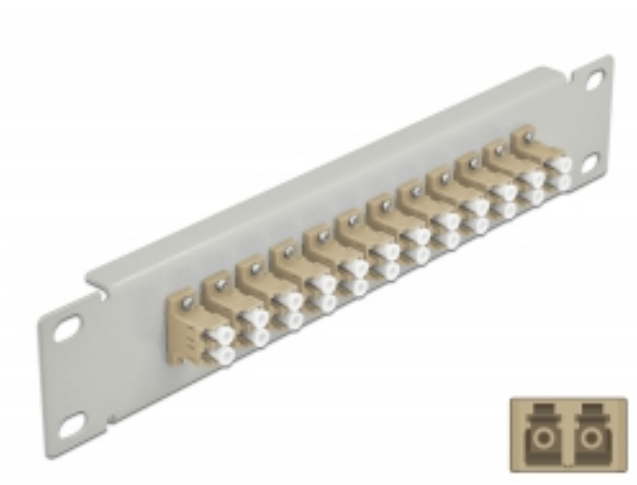

# Delock Pannello patch da 10" in fibra ottica a 12 porte per LC Duplex beige 1U grigio

## Descrizione

Questo patch panel Delock è dotato di dodici accoppiatori LC Duplex in fibra ottica ed è adatto all'installazione in un armadio di rete da 10". Con gli accoppiatori LC Duplex, i connettori maschi in fibra ottica possono essere facilmente collegati tra loro.

## Specifiche

- Connettori:  
12 x LC Duplex femmina >  
12 x LC Duplex femmina
- Per fibra a più modalità OM1 / OM2
- Manicotto in ceramica
- Con coperchio antipolvere
- Colore: beige
- Per il montaggio in un armadio di rete da 10", 1U
- 12 porte con accoppiatori LC Duplex
- Materiale custodia: metallo
- Custodia colore: grigio
- Dimensioni (LxPxA): ca. 254 x 44 x 10 mm

## Immagini

Interface	
Connettore 1:	12 x LC Duplex femmina
Connettore 2:	12 x LC Duplex femmina
Physical characteristics	
Custodia colore:	nero
Materiale custodia:	metallo
Lunghezza:	254 mm
Width:	44 mm
Height:	10 mm
Colour:	beige