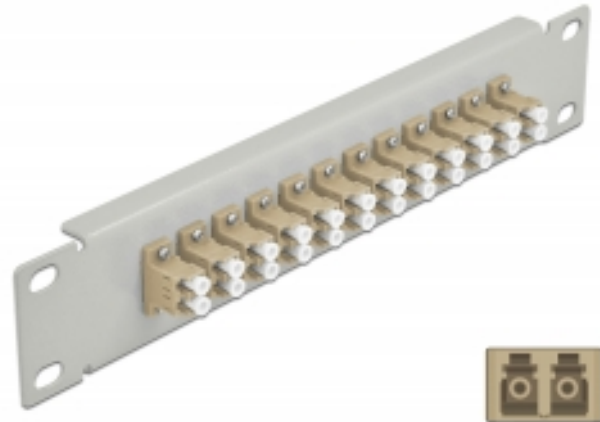

Delock 10" optička Patch ploča 12 ulaza LC Duplex bež 1U siv

Opis

Ova Patch ploča tvrtke Delock opremljena je s dvanaest LC Duplex optičkih vlaknastih spreznika te je prikladna za ugradnju u 10" mrežno kućište. Sa LC Duplex sprežnicima, vlaknasti optički muški spojnici mogu se lako međusobno spojiti.

Tehnički podaci

- Priključak:
 - 12 x LC Duplex ženski >
 - 12 x LC Duplex ženski
- Za vlakna za više načina rada OM1 / OM2
- Keramički rukavac
- S poklopcem za prašinu
- Boja: bež
- Za ugradnju u 10" mrežno kućište, 1U
- 12 ulaza sa LC Duplex sprežnicima
- Materijal kućišta: metalna
- Kućište boja: siv
- Mjere (DxŠxV): oko 254 x 44 x 10 mm

Predmet br. 66788

EAN: 4043619667888

Zemlja podrijetla: China

Pakiranje: Kutija

Sadržaj pakiranja

- 10" optička Patch ploča

Slike

Interface	
Priključak 1:	12 x LC Duplex ženski
Priključak 2:	12 x LC Duplex ženski
Physical characteristics	
Kućište boja:	crna
Materijal kućišta:	metal
Duljina:	254 mm
Width:	44 mm
Height:	10 mm
Boja:	bež