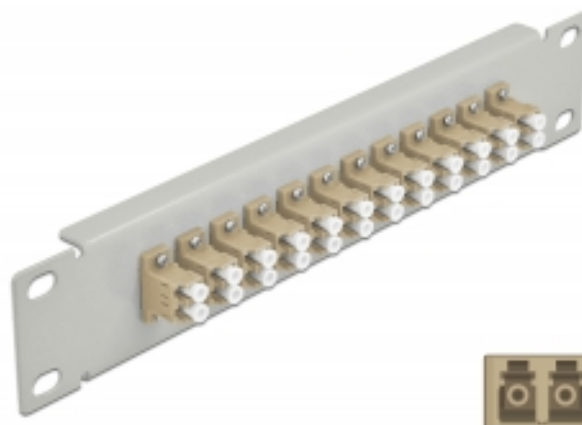

## Delock Krosownica beżowy 10", 12 Portów LC Duplex 1U szary

### Opis

Panel Delock jest wyposażony w dwanaście złączy światłowodowych LC Duplex i pozwala na instalację w szafie sieciowej 10". Złącza LC Duplex pozwalają na łączenie dwu optycznych złączy męskich.

### Specyfikacja

- Złącze:  
12 x LC Duplex żeński >  
12 x LC Duplex żeński
- Dla światłowodów wielomodowych OM1 / OM2
- Tuleja ceramiczna
- Z osłoną przeciwkurzową
- Kolor: beżowy
- Do montowania w szafie 10", 1U
- 12 portów złącza LC Duplex
- Materiał obudowy: metal
- Obudowa kolor: szary
- Wymiary (DxSxW): ok. 254 x 44 x 10 mm

### Zdjęcia

Interface	
Złącze 1:	12 x LC Duplex żeński
Złącze 2:	12 x LC Duplex żeński
Physical characteristics	
Obudowa kolor:	czarny
Materiał obudowy:	metal
Długość:	254 mm
Width:	44 mm
Height:	10 mm
Kolor:	beżowy