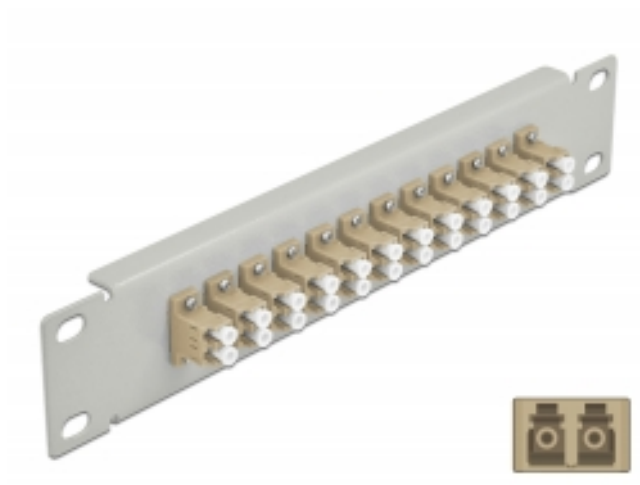

Delock Panou de conexiuni pentru cabluri de fibră optică de 10" 12 Port LC Duplex, bej, 1U gri

Descriere scurta

Acest panou de conexiuni de la Delock este echipat cu douăsprezece cuplaje de fibră optică LC Duplex și este potrivit pentru instalarea într-un cabinet de rețea de 10". Cu cuplajele LC Duplex, conectorii de fibră optică tăta pot fi ușor conectați unul la celălalt.

Specification

- Conectori:
12 x mamă LC Duplex >
12 x mamă LC Duplex
- Pentru fibră multi-mod OM1 / OM2
- Manșon din ceramică
- Cu capac de protecție împotriva prafului
- Culoare: bej
- Pentru montare în cabinet de rețea 10", 1U
- 12 porturi cu cuplaje LC Duplex
- Material carcasă: metal
- Carcasa uloare: gri
- Dimensiunii (Lxlxl): aprox. 254 x 44 x 10 mm

Nr. 66788

EAN: 4043619667888

Țara de origine: China

Pachet: Box

Pachetul contine

- Panou de conexiuni cu fibră optică de 10"

Imagini

Interface	
Conector 1:	12 x mamă LC Duplex
Conector 2:	12 x mamă LC Duplex
Physical characteristics	
Carcasa uloare:	negru
Material carcasă:	metal
Lungime:	254 mm
Width:	44 mm
Height:	10 mm
Colour:	bej