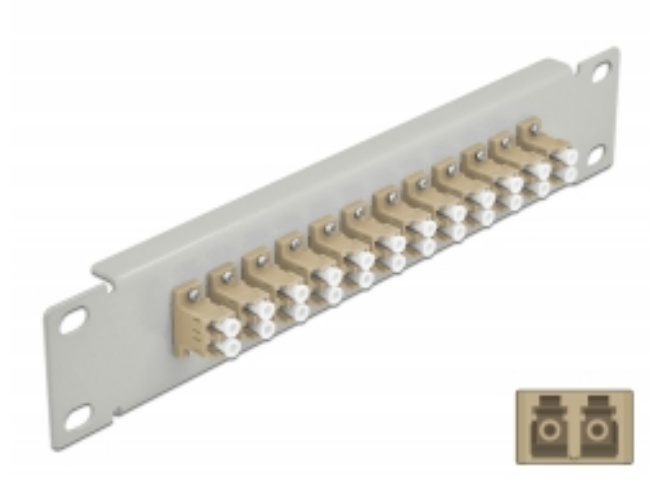

Delock 10" fiberoptisk patchpanel 12 portar LC-duplex beige 1U grå

Beskrivning

Patchpanel från Delock som är utrustad med tolv LC Duplex fiberoptiska kontakter och passar för installation i 10"-nätverkskabinett. Med LC Duplex-kontaktorna kan fiberoptiska haneanslutningar enkelt anslutas till varandra.

Specifikationer

- Anslutning:
12 x LC Duplex hona >
12 x LC Duplex hona
- För multimodfiber OM1 / OM2
- Keramisk hylsa
- Med dammskydd
- Färg: beige
- För montering i 10" nätverkskabinett, 1U
- 12 portar med LC Duplex -kopplingar
- Höljets material: metall
- Hölje färg: grå
- Mått (LxBxH): ca 254 x 44 x 10 mm

Artikelnummer 66788

EAN: 4043619667888

Ursprungsland: China

Paket: Låda

Paketets innehåll

- 10" fiberoptisk patchpanel

Bilder

Interface	
Kontakt 1:	12 x LC Duplex hona
Kontakt 2:	12 x LC Duplex hona
Physical characteristics	
Hölje färg:	svart
Höljets material:	metall
Längd:	254 mm
Width:	44 mm
Height:	10 mm
Färg:	beige