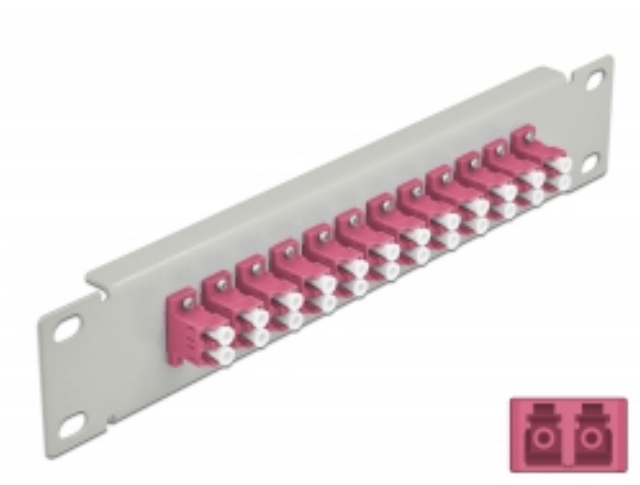

Delock Pannello patch da 10" in fibra ottica a 12 porte per LC Duplex viola 1U grigio

Descrizione

Questo patch panel Delock è dotato di dodici accoppiatori LC Duplex in fibra ottica ed è adatto all'installazione in un armadio di rete da 10". Con gli accoppiatori LC Duplex, i connettori maschi in fibra ottica possono essere facilmente collegati tra loro.

Specifiche

- Connettori:
12 x LC Duplex femmina >
12 x LC Duplex femmina
- Per fibra a più modalità OM4
- Manicotto in ceramica
- Con coperchio antipolvere
- Colore: viola
- Per il montaggio in un armadio di rete da 10", 1U
- 12 porte con accoppiatori LC Duplex
- Materiale custodia: metallo
- Custodia colore: grigio
- Dimensioni (LxPxA): ca. 254 x 44 x 10 mm

Articolo n. 66790

EAN: 4043619667901

Paese di origine: China

Pacchetto: Box

Contenuto della confezione

- Pannello patch in fibra ottica da 10"

Immagini

Interface	
Connettore 1:	12 x LC Duplex femmina
Connettore 2:	12 x LC Duplex femmina
Physical characteristics	
Custodia colore:	nero
Materiale custodia:	metallo
Lunghezza:	254 mm
Width:	44 mm
Height:	10 mm
Colour:	viola