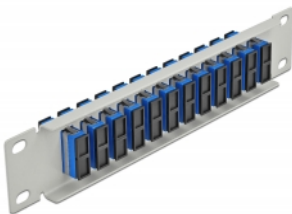

Delock 10" patch panel pro optická vlákna, 12 portů, SC Duplex, modrý, 1U, šedá

Popis

Tento spojovací panel značky Delock je vybaven dvanácti optickovláknovými spojkami SC Duplex je vhodný k instalaci do 10" síťové skříně. Se spojkami SC Duplex lze snadno navzájem propojit dva zástrčkové konektory optickovláknových kabelů.

Specifikace

- Konektor:
12 x SC Duplex samice >
12 x SC Duplex samice
- Pro Single mód optiku
- Keramická objímka
- S prachovou záslepkou
- Barva: modrý
- K montáži do síťové skříně rozměru 10", 1U
- 12 portů se spojkami SC Duplex
- Materiál pouzdra: kovová
- Pouzdro barva: šedá
- Rozměry (DxŠxV): cca. 254 x 44 x 10 mm

Obsah balení

- 10" optický patch panel

Číslo produktu 66791

EAN: 4043619667918

Země původu: China

Balení: Box

Příslušenství

| Interface | |
|--------------------------|-----------------------|
| Konektor 1: | 12 x SC Duplex samice |
| Konektor 2: | 12 x SC Duplex samice |
| Physical characteristics | |
| Pouzdro barva: | šedá |
| Materiál pouzdra: | kov |
| Délka: | 254 mm |
| Width: | 44 mm |
| Height: | 10 mm |
| Barva: | modré |