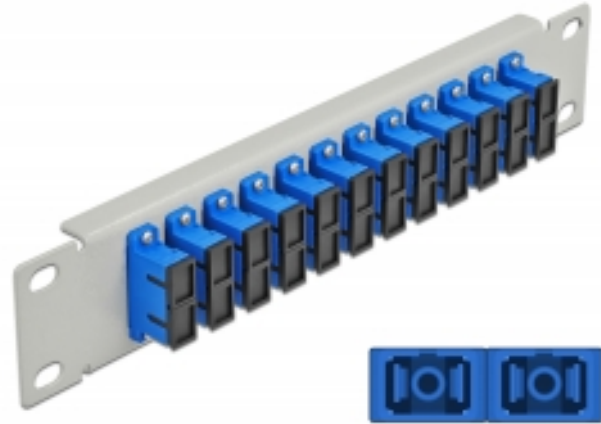

Delock 10" patch panel pro optická vlákna, 12 portů, SC Duplex, modrý, 1U, šedá

Popis

Tento spojovací panel značky Delock je vybaven dvanácti optickovláknovými spojkami SC Duplex je vhodný k instalaci do 10" síťové skříně. Se spojkami SC Duplex lze snadno navzájem propojit dva zástrčkové konektory optickovláknových kabelů.

Specifikace

- Konektor:
12 x SC Duplex samice >
12 x SC Duplex samice
- Pro Single mód optiku
- Keramická objímka
- S prachovou záslepkou
- Barva: modrý
- K montáži do síťové skříně rozměru 10", 1U
- 12 portů se spojkami SC Duplex
- Materiál pouzdra: kovová
- Pouzdro barva: šedá
- Rozměry (DxŠxV): cca. 254 x 44 x 10 mm

Obsah balení

- 10" optický patch panel

Číslo produktu 66791

EAN: 4043619667918

Země původu: China

Balení: Box

Příslušenství

| Interface | |
|--------------------------|-----------------------|
| Konektor 1: | 12 x SC Duplex samice |
| Konektor 2: | 12 x SC Duplex samice |
| Physical characteristics | |
| Pouzdro barva: | šedá |
| Materiál pouzdra: | kov |
| Délka: | 254 mm |
| Width: | 44 mm |
| Height: | 10 mm |
| Barva: | modré |