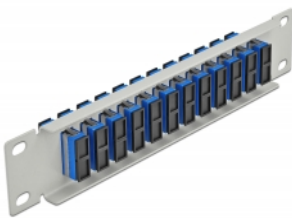

Delock 10" LWL Patchpanel 12 Port SC Duplex blau 1 HE grau

Kurzbeschreibung

Dieses Patchpanel von Delock ist mit zwölf SC Duplex Kupplungen ausgestattet und eignet sich für den Einbau in einen 10" Netzwerkschrank. Mit den SC Duplex Kupplungen können LWL Stecker einfach miteinander verbunden werden.

Spezifikation

- Anschlüsse:
 - 12 x SC Duplex Buchse >
 - 12 x SC Duplex Buchse
- Für Singlemode Faser
- Keramikhülse
- Mit Staubschutzabdeckung
- Farbe: blau
- Zur Montage in 10" Netzwerkschrank, 1 HE
- 12 Ports mit SC Duplex Kupplungen
- Gehäusematerial: Metall
- Gehäusefarbe: grau
- Maße (LxBxH): ca. 254 x 44 x 10 mm

Packungsinhalt

- 10" LWL Patchpanel

Artikel-Nr. 66791

EAN: 4043619667918

Ursprungsland: China

Verpackung: Box

Abbildungen

Schnittstelle	
Anschluss 1:	12 x SC Duplex Buchse
Anschluss 2:	12 x SC Duplex Buchse
Physikalische Eigenschaften	
Gehäusefarbe:	grau
Gehäusematerial:	Metall
Länge:	254 mm
Breite:	44 mm
Höhe:	10 mm
Farbe:	blau