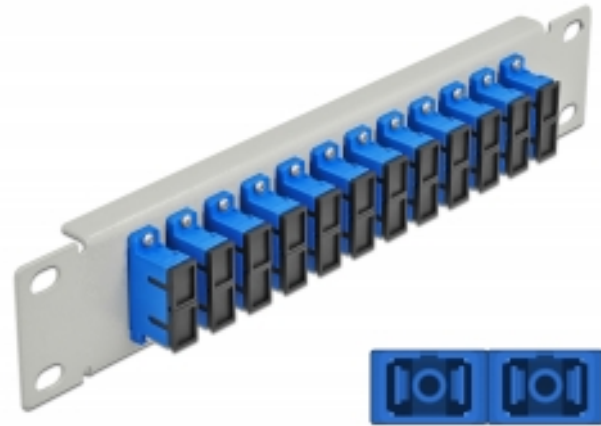

Delock 10" LWL Patchpanel 12 Port SC Duplex blau 1 HE grau

Kurzbeschreibung

Dieses Patchpanel von Delock ist mit zwölf SC Duplex Kupplungen ausgestattet und eignet sich für den Einbau in einen 10" Netzwerkschrank. Mit den SC Duplex Kupplungen können LWL Stecker einfach miteinander verbunden werden.

Spezifikation

- Anschlüsse:
 - 12 x SC Duplex Buchse >
 - 12 x SC Duplex Buchse
- Für Singlemode Faser
- Keramikhülse
- Mit Staubschutzabdeckung
- Farbe: blau
- Zur Montage in 10" Netzwerkschrank, 1 HE
- 12 Ports mit SC Duplex Kupplungen
- Gehäusematerial: Metall
- Gehäusefarbe: grau
- Maße (LxBxH): ca. 254 x 44 x 10 mm

Packungsinhalt

- 10" LWL Patchpanel

Artikel-Nr. 66791

EAN: 4043619667918

Ursprungsland: China

Verpackung: Box

Abbildungen

Schnittstelle	
Anschluss 1:	12 x SC Duplex Buchse
Anschluss 2:	12 x SC Duplex Buchse
Physikalische Eigenschaften	
Gehäusefarbe:	grau
Gehäusematerial:	Metall
Länge:	254 mm
Breite:	44 mm
Höhe:	10 mm
Farbe:	blau