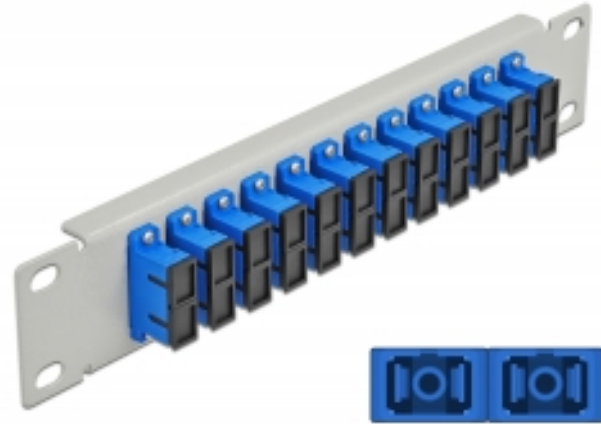

Delock Panel de conexión de fibra óptica de 10" de 12 puertos SC Duplex azul 1U gris

Descripción

Este panel de conexión de Delock está equipado con doce acopladores de fibra óptica SC Duplex y es adecuado para su instalación en un gabinete de red de 10". Con los acopladores SC Duplex, pueden enlazarse los conectores macho de fibra óptica fácilmente entre sí.

Especificación técnica

- Conectores:
 - 12 x SC Duplex hembra >
 - 12 x SC Duplex hembra
- Para fibra monomodo
- Manga de cerámica
- Con tapa para el polvo
- Color: azul
- Para montaje en gabinete de red de 10", 1U
- 12 puertos con acopladores SC Duplex
- Material de la carcasa: metal
- Carcasa color: gris
- Dimensiones (LxANxAL): aprox. 254 x 44 x 10 mm

Número de elemento 66791

EAN: 4043619667918

Pais de origen: China

Paquete: Box

Contenido del paquete

- Panel de conexión de fibra óptica de 10"

Image

Interface	
Conector 1:	12 x SC Duplex hembra
Conector 2 :	12 x SC Duplex hembra
Physical characteristics	
Carcasa color:	gris
Material de la carcasa:	metal
Longitud:	254 mm
Width:	44 mm
Height:	10 mm
Color:	azul