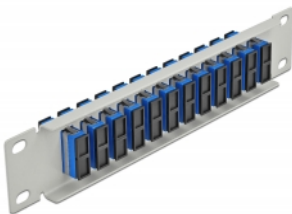

Delock Panel de conexión de fibra óptica de 10" de 12 puertos SC Duplex azul 1U gris

Descripción

Este panel de conexión de Delock está equipado con doce acopladores de fibra óptica SC Duplex y es adecuado para su instalación en un gabinete de red de 10". Con los acopladores SC Duplex, pueden enlazarse los conectores macho de fibra óptica fácilmente entre sí.

Especificación técnica

- Conectores:
 - 12 x SC Duplex hembra >
 - 12 x SC Duplex hembra
- Para fibra monomodo
- Manga de cerámica
- Con tapa para el polvo
- Color: azul
- Para montaje en gabinete de red de 10", 1U
- 12 puertos con acopladores SC Duplex
- Material de la carcasa: metal
- Carcasa color: gris
- Dimensiones (LxANxAL): aprox. 254 x 44 x 10 mm

Número de elemento 66791

EAN: 4043619667918

Pais de origen: China

Paquete: Box

Contenido del paquete

- Panel de conexión de fibra óptica de 10"

Image

Interface	
Conector 1:	12 x SC Duplex hembra
Conector 2 :	12 x SC Duplex hembra
Physical characteristics	
Carcasa color:	gris
Material de la carcasa:	metal
Longitud:	254 mm
Width:	44 mm
Height:	10 mm
Color:	azul