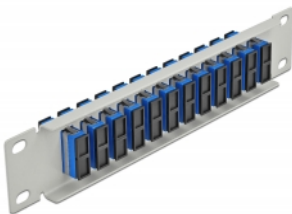

Delock Panneau 10" de distribution de fibre optique, 12 ports SC Duplex bleus, 1 unité, gris

Description

Ce panneau de distribution de Delock est équipé de douze coupleurs de fibre optique SC Duplex, et il est convenable pour l'installation dans une armoire de réseau de 10". Avec les coupleurs SC Duplex, les connecteurs mâles de fibre optique peuvent être facilement branchés les uns aux autres.

Spécifications techniques

- Connecteurs :
12 x SC Duplex femelle >
12 x SC Duplex femelle
- Pour fibre mode unique
- Manchon en céramique
- Avec couvercle anti-poussière
- Couleur : bleu
- Pour le montage d'une cabine de réseau 10", 1U
- 12 ports avec coupleurs SC Duplex
- Matériau du boîtier : métal
- Boîtier couleur: gris
- Dimensions (LxlxH) : env. 254 x 44 x 10 mm

N° produit 66791

EAN: 4043619667918

Pays d'origine: China

Emballage: Box

Contenu de l'emballage

- Panneau 10" de distribution de fibre optique

Image

Interface	
Connecteur 1:	12 x SC Duplex femelle
Connecteur 2:	12 x SC Duplex femelle
Physical characteristics	
Boitier couleur:	gris
Matériau du boîtier :	métal
Longueur:	254 mm
Width:	44 mm
Height:	10 mm
Couleur:	bleu