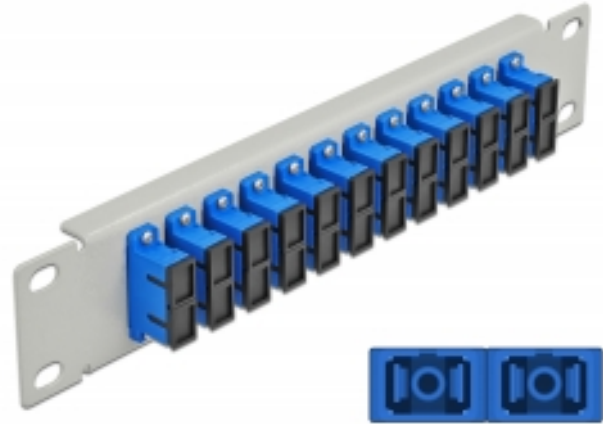

Delock Panneau 10" de distribution de fibre optique, 12 ports SC Duplex bleus, 1 unité, gris

Description

Ce panneau de distribution de Delock est équipé de douze coupleurs de fibre optique SC Duplex, et il est convenable pour l'installation dans une armoire de réseau de 10". Avec les coupleurs SC Duplex, les connecteurs mâles de fibre optique peuvent être facilement branchés les uns aux autres.

Spécifications techniques

- Connecteurs :
12 x SC Duplex femelle >
12 x SC Duplex femelle
- Pour fibre mode unique
- Manchon en céramique
- Avec couvercle anti-poussière
- Couleur : bleu
- Pour le montage d'une cabine de réseau 10", 1U
- 12 ports avec coupleurs SC Duplex
- Matériau du boîtier : métal
- Boîtier couleur: gris
- Dimensions (LxlxH) : env. 254 x 44 x 10 mm

N° produit 66791

EAN: 4043619667918

Pays d'origine: China

Emballage: Box

Contenu de l'emballage

- Panneau 10" de distribution de fibre optique

Image

Interface	
Connecteur 1:	12 x SC Duplex femelle
Connecteur 2:	12 x SC Duplex femelle
Physical characteristics	
Boitier couleur:	gris
Matériau du boîtier :	métal
Longueur:	254 mm
Width:	44 mm
Height:	10 mm
Couleur:	bleu