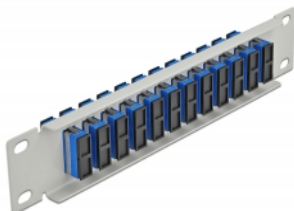

Delock Πίνακας Διασυνδέσεων Οπτικής Ίνας 10" 12 Θύρες Απλού SC Duplex μπλε 1U γκρί

Περιγραφή

Αυτός ο πίνακας διασυνδέσεων της Delock είναι εξοπλισμένος με δώδεκα Απλούς ζεύκτες οπτικής ίνας SC Duplex και είναι κατάλληλος για εγκατάσταση σε σύστημα δικτύου 10". Με τους Απλούς ζεύκτες SC Duplex, οι αρσενικοί σύνδεσμοι οπτικής ίνας μπορούν εύκολα να συνδεθούν ο ένας στον άλλο.

Χαρακτηριστικά

- Συνδετήρας:
12 x SC Duplex θηλυκό >
12 x SC Duplex θηλυκό
- Μονότροπο καλώδιο
- Κεραμικός σύνδεσμος
- Με κάλυμμα για τη σκόνη
- Χρώμα: μπλε
- Για τοποθέτηση σε θάλαμο δικτύου 10", 1U
- 12 θύρες με Απλούς ζεύκτες SC
- Υλικό περιβλήματος: μεταλλική
- Περίβλημα Χρώμα: γκρί
- Διαστάσεις (ΜxΠxΥ): περ. 254 x 44 x 10 mm

Περιεχόμενα συσκευασίας

- Πίνακας συνδέσεων οπτικής ίνας 10"

Αρ. προϊόντος 66791

EAN: 4043619667918

Χώρα προέλευσης: China

Συσκευασία: Συσκευασία

Εικόνες

Interface	
Συνδετήρας 1:	12 x SC Duplex θηλυκό
Συνδετήρας 2:	12 x SC Duplex θηλυκό
Physical characteristics	
Περίβλημα Χρώμα:	γκρί
Υλικό περιβλήματος:	μέταλλο
Μήκος:	254 mm
Width:	44 mm
Height:	10 mm
Χρώμα:	μπλε