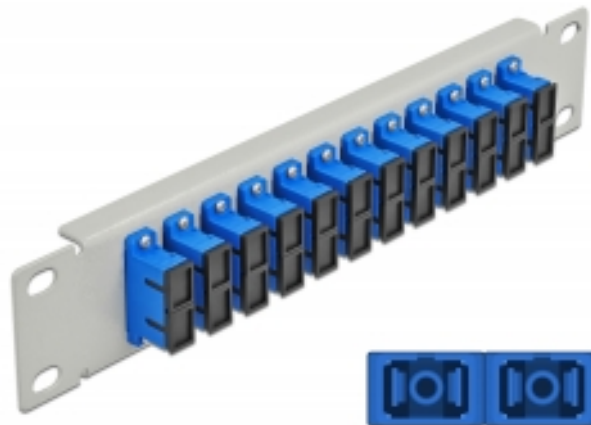

Delock Πίνακας Διασυνδέσεων Οπτικής Ίνας 10" 12 Θύρες Απλού SC Duplex μπλε 1U γκρί

Περιγραφή

Αυτός ο πίνακας διασυνδέσεων της Delock είναι εξοπλισμένος με δώδεκα Απλούς ζεύκτες οπτικής ίνας SC Duplex και είναι κατάλληλος για εγκατάσταση σε σύστημα δικτύου 10". Με τους Απλούς ζεύκτες SC Duplex, οι αρσενικοί σύνδεσμοι οπτικής ίνας μπορούν εύκολα να συνδεθούν ο ένας στον άλλο.

Χαρακτηριστικά

- Συνδετήρας:
12 x SC Duplex θηλυκό >
12 x SC Duplex θηλυκό
- Μονότροπο καλώδιο
- Κεραμικός σύνδεσμος
- Με κάλυμμα για τη σκόνη
- Χρώμα: μπλε
- Για τοποθέτηση σε θάλαμο δικτύου 10", 1U
- 12 θύρες με Απλούς ζεύκτες SC
- Υλικό περιβλήματος: μεταλλική
- Περίβλημα Χρώμα: γκρί
- Διαστάσεις (ΜxΠxΥ): περ. 254 x 44 x 10 mm

Περιεχόμενα συσκευασίας

- Πίνακας συνδέσεων οπτικής ίνας 10"

Αρ. προϊόντος 66791

EAN: 4043619667918

Χώρα προέλευσης: China

Συσκευασία: Συσκευασία

Εικόνες

Interface	
Συνδετήρας 1:	12 x SC Duplex θηλυκό
Συνδετήρας 2:	12 x SC Duplex θηλυκό
Physical characteristics	
Περίβλημα Χρώμα:	γκρί
Υλικό περιβλήματος:	μέταλλο
Μήκος:	254 mm
Width:	44 mm
Height:	10 mm
Χρώμα:	μπλε