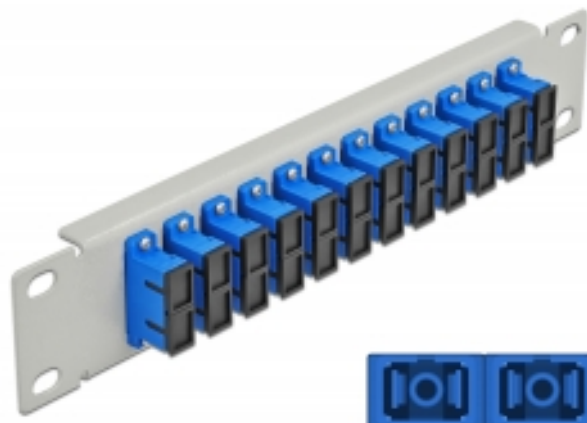

Delock Pannello patch da 10" in fibra ottica a 12 porte per SC Duplex blu 1U grigio

Descrizione

Questo patch panel Delock è dotato di dodici accoppiatori SC Duplex in fibra ottica ed è adatto all'installazione in un armadio di rete da 10". Con gli accoppiatori SC Duplex, i connettori maschi in fibra ottica possono essere facilmente collegati tra loro.

Specifiche

- Connettori:
12 x SC Duplex femmina >
12 x SC Duplex femmina
- Per fibra singlemode
- Manicotto in ceramica
- Con coperchio antipolvere
- Colore: blu
- Per il montaggio in un armadio di rete da 10", 1U
- 12 porte con accoppiatori SC Duplex
- Materiale custodia: metallo
- Custodia colore: grigio
- Dimensioni (LxPxA): ca. 254 x 44 x 10 mm

Articolo n. 66791

EAN: 4043619667918

Paese di origine: China

Pacchetto: Box

Contenuto della confezione

- Pannello patch in fibra ottica da 10"

Immagini

Interface	
Connettore 1:	12 x SC Duplex femmina
Connettore 2:	12 x SC Duplex femmina
Physical characteristics	
Custodia colore:	grigio
Materiale custodia:	metallo
Lunghezza:	254 mm
Width:	44 mm
Height:	10 mm
Colour:	blu