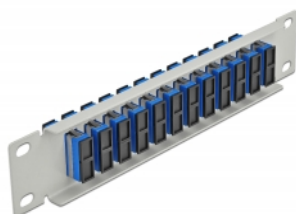

Delock Pannello patch da 10" in fibra ottica a 12 porte per SC Duplex blu 1U grigio

Descrizione

Questo patch panel Delock è dotato di dodici accoppiatori SC Duplex in fibra ottica ed è adatto all'installazione in un armadio di rete da 10". Con gli accoppiatori SC Duplex, i connettori maschi in fibra ottica possono essere facilmente collegati tra loro.

Specifiche

- Connettori:
12 x SC Duplex femmina >
12 x SC Duplex femmina
- Per fibra singlemode
- Manicotto in ceramica
- Con coperchio antipolvere
- Colore: blu
- Per il montaggio in un armadio di rete da 10", 1U
- 12 porte con accoppiatori SC Duplex
- Materiale custodia: metallo
- Custodia colore: grigio
- Dimensioni (LxPxA): ca. 254 x 44 x 10 mm

Articolo n. 66791

EAN: 4043619667918

Paese di origine: China

Pacchetto: Box

Contenuto della confezione

- Pannello patch in fibra ottica da 10"

Immagini

Interface	
Connettore 1:	12 x SC Duplex femmina
Connettore 2:	12 x SC Duplex femmina
Physical characteristics	
Custodia colore:	grigio
Materiale custodia:	metallo
Lunghezza:	254 mm
Width:	44 mm
Height:	10 mm
Colour:	blu