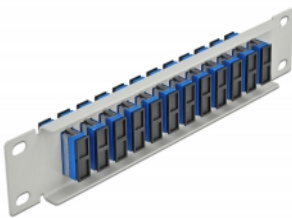

Delock 10" optička Patch ploča 12 ulaza SC Duplex plava 1U siv

Opis

Ova Patch ploča tvrtke Delock opremljena je s dvanaest SC Duplex optičkih vlaknastih spreznika te je prikladna za ugradnju u 10" mrežno kućište. Sa SC Duplex sprežnicima, vlaknasti optički muški spojnici mogu se lako međusobno spojiti.

Tehnički podaci

- Priključak:
 - 12 x SC Duplex ženski >
 - 12 x SC Duplex ženski
- Jednomodni kabel
- Keramički rukavac
- S poklopcem za prašinu
- Boja: plava
- Za ugradnju u 10" mrežno kućište, 1U
- 12 ulaza sa SC Duplex sprežnicima
- Materijal kućišta: metalna
- Kućište boja: siv
- Mjere (DxŠxV): oko 254 x 44 x 10 mm

Sadržaj pakiranja

- 10" optička Patch ploča

Predmet br. 66791

EAN: 4043619667918

Zemlja podrijetla: China

Pakiranje: Kutija

Slike

Interface	
Priključak 1:	12 x SC Duplex ženski
Priključak 2:	12 x SC Duplex ženski
Physical characteristics	
Kućište boja:	siv
Materijal kućišta:	metal
Duljina:	254 mm
Width:	44 mm
Height:	10 mm
Boja:	plave