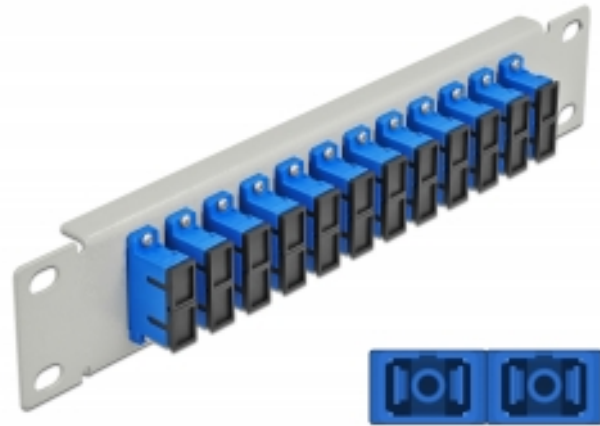

Delock 10" optička Patch ploča 12 ulaza SC Duplex plava 1U siv

Opis

Ova Patch ploča tvrtke Delock opremljena je s dvanaest SC Duplex optičkih vlaknastih spreznika te je prikladna za ugradnju u 10" mrežno kućište. Sa SC Duplex sprežnicima, vlaknasti optički muški spojnici mogu se lako međusobno spojiti.

Tehnički podaci

- Priključak:
 - 12 x SC Duplex ženski >
 - 12 x SC Duplex ženski
- Jednomodni kabel
- Keramički rukavac
- S poklopcem za prašinu
- Boja: plava
- Za ugradnju u 10" mrežno kućište, 1U
- 12 ulaza sa SC Duplex sprežnicima
- Materijal kućišta: metalna
- Kućište boja: siv
- Mjere (DxŠxV): oko 254 x 44 x 10 mm

Sadržaj pakiranja

- 10" optička Patch ploča

Predmet br. 66791

EAN: 4043619667918

Zemlja podrijetla: China

Pakiranje: Kutija

Slike

Interface	
Priključak 1:	12 x SC Duplex ženski
Priključak 2:	12 x SC Duplex ženski
Physical characteristics	
Kućište boja:	siv
Materijal kućišta:	metal
Duljina:	254 mm
Width:	44 mm
Height:	10 mm
Boja:	plave