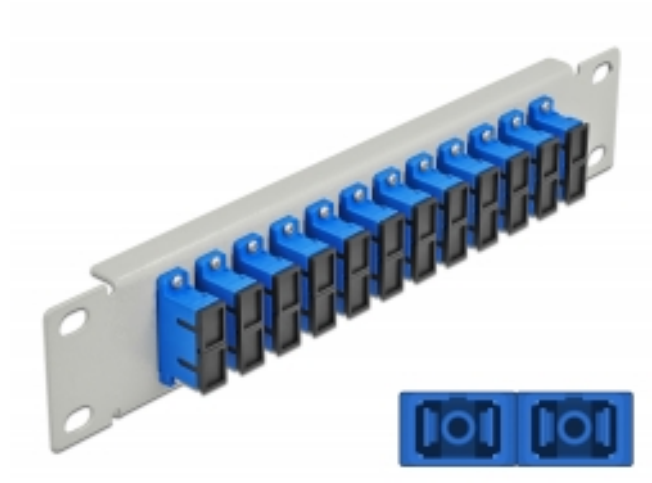

Delock Krosownica światłowodowa 10", 12 Portów SC Duplex 1U szary

Opis

Panel Delock jest wyposażony w dwanaście złączy światłowodowych SC Duplex i pozwala na instalację w szafie sieciowej 10". Złącza SC Duplex pozwalają na łączenie dwu optycznych złączy męskich.

Specyfikacja

- Złącze:
12 x SC Duplex żeński >
12 x SC Duplex żeński
- Dla światłowodów Jednomodowych
- Tuleja ceramiczna
- Z osłoną przeciwkurzową
- Kolor: niebieski
- Do montowania w szafie 10", 1U
- 12 portów złącza SC Duplex
- Materiał obudowy: metal
- Obudowa kolor: szary
- Wymiary (DxSxW): ok. 254 x 44 x 10 mm

Numer artykułu 66791

EAN: 4043619667918

Kraj pochodzenia: China

Opakowanie: Box

Zawartość opakowania

- Krosownica światłowodowa 10"

Zdjęcia

Interface	
Złącze 1:	12 x SC Duplex żeński
Złącze 2:	12 x SC Duplex żeński
Physical characteristics	
Obudowa kolor:	szary
Materiał obudowy:	metal
Długość:	254 mm
Width:	44 mm
Height:	10 mm
Kolor:	niebieski