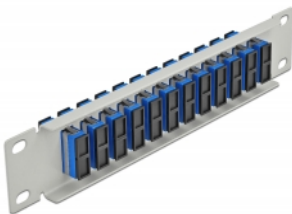

Delock Krosownica światłowodowa 10", 12 Portów SC Duplex 1U szary

Opis

Panel Delock jest wyposażony w dwanaście złączy światłowodowych SC Duplex i pozwala na instalację w szafie sieciowej 10". Złącza SC Duplex pozwalają na łączenie dwu optycznych złączy męskich.

Specyfikacja

- Złącze:
12 x SC Duplex żeński >
12 x SC Duplex żeński
- Dla światłowodów Jednomodowych
- Tuleja ceramiczna
- Z osłoną przeciwkurzową
- Kolor: niebieski
- Do montowania w szafie 10", 1U
- 12 portów złącza SC Duplex
- Materiał obudowy: metal
- Obudowa kolor: szary
- Wymiary (DxSxW): ok. 254 x 44 x 10 mm

Numer artykułu 66791

EAN: 4043619667918

Kraj pochodzenia: China

Opakowanie: Box

Zawartość opakowania

- Krosownica światłowodowa 10"

Zdjęcia

Interface	
Złącze 1:	12 x SC Duplex żeński
Złącze 2:	12 x SC Duplex żeński
Physical characteristics	
Obudowa kolor:	szary
Materiał obudowy:	metal
Długość:	254 mm
Width:	44 mm
Height:	10 mm
Kolor:	niebieski