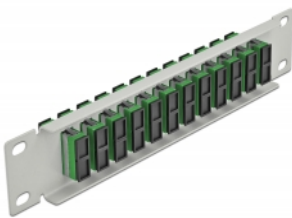

Delock 10" LWL Patchpanel 12 Port SC Duplex grün 1 HE grau

Kurzbeschreibung

Dieses Patchpanel von Delock ist mit zwölf SC Duplex Kupplungen ausgestattet und eignet sich für den Einbau in einen 10" Netzwerkschrank. Mit den SC Duplex Kupplungen können LWL Stecker einfach miteinander verbunden werden.

Spezifikation

- Anschlüsse:
12 x SC Duplex Buchse >
12 x SC Duplex Buchse
- Für Singlemode Faser
- Keramikhülse
- Mit Staubschutzabdeckung
- Farbe: grün
- Zur Montage in 10" Netzwerkschrank, 1 HE
- 12 Ports mit SC Duplex Kupplungen
- Gehäusematerial: Metall
- Gehäusefarbe: grau
- Maße (LxBxH): ca. 254 x 44 x 10 mm

Packungsinhalt

- 10" LWL Patchpanel

Artikel-Nr. 66792

EAN: 4043619667925

Ursprungsland: China

Verpackung: Box

Abbildungen

Schnittstelle	
Anschluss 1:	12 x SC Duplex Buchse
Anschluss 2:	12 x SC Duplex Buchse
Physikalische Eigenschaften	
Gehäusefarbe:	grau
Gehäusematerial:	Metall
Länge:	254 mm
Breite:	44 mm
Höhe:	10 mm
Farbe:	grün