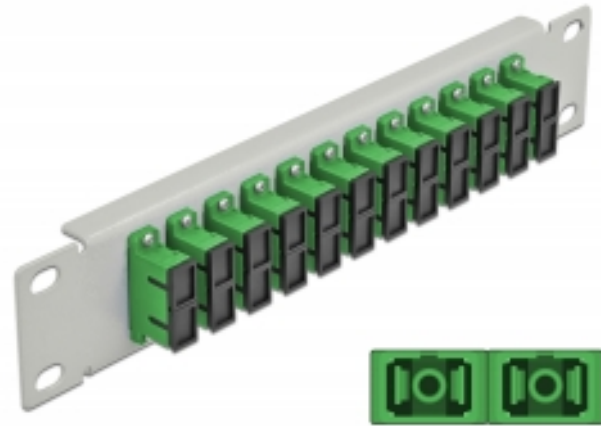

Delock 10" LWL Patchpanel 12 Port SC Duplex grün 1 HE grau

Kurzbeschreibung

Dieses Patchpanel von Delock ist mit zwölf SC Duplex Kupplungen ausgestattet und eignet sich für den Einbau in einen 10" Netzwerkschrank. Mit den SC Duplex Kupplungen können LWL Stecker einfach miteinander verbunden werden.

Spezifikation

- Anschlüsse:
12 x SC Duplex Buchse >
12 x SC Duplex Buchse
- Für Singlemode Faser
- Keramikhülse
- Mit Staubschutzabdeckung
- Farbe: grün
- Zur Montage in 10" Netzwerkschrank, 1 HE
- 12 Ports mit SC Duplex Kupplungen
- Gehäusematerial: Metall
- Gehäusefarbe: grau
- Maße (LxBxH): ca. 254 x 44 x 10 mm

Packungsinhalt

- 10" LWL Patchpanel

Artikel-Nr. 66792

EAN: 4043619667925

Ursprungsland: China

Verpackung: Box

Abbildungen

Schnittstelle	
Anschluss 1:	12 x SC Duplex Buchse
Anschluss 2:	12 x SC Duplex Buchse
Physikalische Eigenschaften	
Gehäusefarbe:	grau
Gehäusematerial:	Metall
Länge:	254 mm
Breite:	44 mm
Höhe:	10 mm
Farbe:	grün