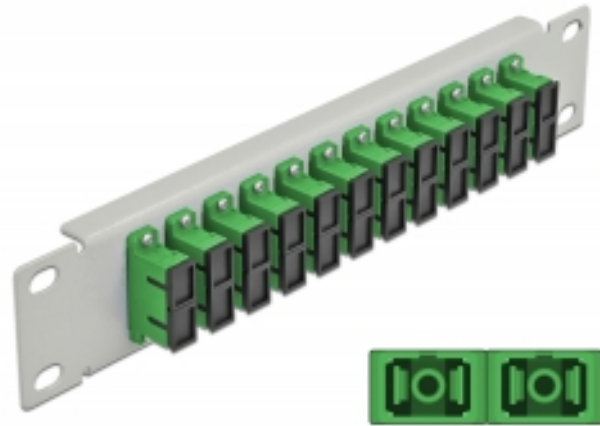

Delock 10" optička Patch ploča 12 ulaza SC Duplex zeleno 1U siv

Opis

Ova Patch ploča tvrtke Delock opremljena je s dvanaest SC Duplex optičkih vlaknastih sprežnika te je prikladna za ugradnju u 10" mrežno kućište. Sa SC Duplex sprežnicima, vlaknasti optički muški spojnici mogu se lako međusobno spojiti.

Tehnički podaci

- Priključak:
 - 12 x SC Duplex ženski >
 - 12 x SC Duplex ženski
- Jednomodni kabel
- Keramički rukavac
- S poklopcem za prašinu
- Boja: zeleno
- Za ugradnju u 10" mrežno kućište, 1U
- 12 ulaza sa SC Duplex sprežnicima
- Materijal kućišta: metalna
- Kućište boja: siv
- Mjere (DxŠxV): oko 254 x 44 x 10 mm

Sadržaj pakiranja

- 10" optička Patch ploča

Predmet br. 66792

EAN: 4043619667925

Zemlja podrijetla: China

Pakiranje: Kutija

Slike

Interface	
Priključak 1:	12 x SC Duplex ženski
Priključak 2:	12 x SC Duplex ženski
Physical characteristics	
Kućište boja:	siv
Materijal kućišta:	metal
Duljina:	254 mm
Width:	44 mm
Height:	10 mm
Boja:	zeleno