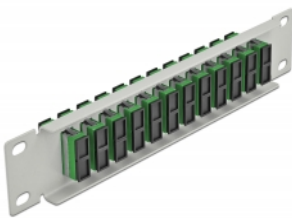

Delock 10" optička Patch ploča 12 ulaza SC Duplex zeleno 1U siv

Opis

Ova Patch ploča tvrtke Delock opremljena je s dvanaest SC Duplex optičkih vlaknastih sprežnika te je prikladna za ugradnju u 10" mrežno kućište. Sa SC Duplex sprežnicima, vlaknasti optički muški spojnici mogu se lako međusobno spojiti.

Tehnički podaci

- Priključak:
 - 12 x SC Duplex ženski >
 - 12 x SC Duplex ženski
- Jednomodni kabel
- Keramički rukavac
- S poklopcem za prašinu
- Boja: zeleno
- Za ugradnju u 10" mrežno kućište, 1U
- 12 ulaza sa SC Duplex sprežnicima
- Materijal kućišta: metalna
- Kućište boja: siv
- Mjere (DxŠxV): oko 254 x 44 x 10 mm

Sadržaj pakiranja

- 10" optička Patch ploča

Predmet br. 66792

EAN: 4043619667925

Zemlja podrijetla: China

Pakiranje: Kutija

Slike

Interface	
Priključak 1:	12 x SC Duplex ženski
Priključak 2:	12 x SC Duplex ženski
Physical characteristics	
Kućište boja:	siv
Materijal kućišta:	metal
Duljina:	254 mm
Width:	44 mm
Height:	10 mm
Boja:	zeleno