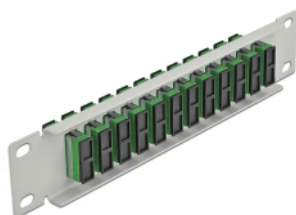

### Opis

Panel Delock jest wyposażony w dwanaście złączy światłowodowych SC Duplex i pozwala na instalację w szafie sieciowej 10". Złącza SC Duplex pozwalają na łączenie dwu optycznych złączy męskich.

### Specyfikacja

- Złącze:  
12 x SC Duplex żeński >  
12 x SC Duplex żeński
- Dla światłowodów Jednomodowych
- Tuleja ceramiczna
- Z osłoną przeciwkurzową
- Kolor: zielony
- Do montowania w szafie 10", 1U
- 12 portów złącza SC Duplex
- Materiał obudowy: metal
- Obudowa kolor: szary
- Wymiary (DxSxW): ok. 254 x 44 x 10 mm

### Zawartość opakowania

- Krosownica światłowodowa 10"

### Zdjęcia

Interface	
Złącze 1:	12 x SC Duplex żeński
Złącze 2:	12 x SC Duplex żeński
Physical characteristics	
Obudowa kolor:	szary
Materiał obudowy:	metal
Długość:	254 mm
Width:	44 mm
Height:	10 mm
Kolor:	zielony