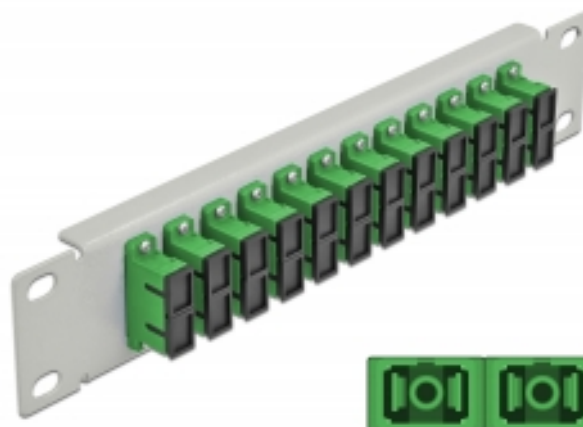

## Delock Krosownica zielony 10", 12 Portów SC Duplex 1U szary

### Opis

Panel Delock jest wyposażony w dwanaście złączy światłowodowych SC Duplex i pozwala na instalację w szafie sieciowej 10". Złącza SC Duplex pozwalają na łączenie dwu optycznych złączy męskich.

### Specyfikacja

- Złącze:  
12 x SC Duplex żeński >  
12 x SC Duplex żeński
- Dla światłowodów Jednomodowych
- Tuleja ceramiczna
- Z osłoną przeciwkurzową
- Kolor: zielony
- Do montowania w szafie 10", 1U
- 12 portów złącza SC Duplex
- Materiał obudowy: metal
- Obudowa kolor: szary
- Wymiary (DxSxW): ok. 254 x 44 x 10 mm

### Zdjęcia

Interface	
Złącze 1:	12 x SC Duplex żeński
Złącze 2:	12 x SC Duplex żeński
Physical characteristics	
Obudowa kolor:	szary
Materiał obudowy:	metal
Długość:	254 mm
Width:	44 mm
Height:	10 mm
Kolor:	zielony