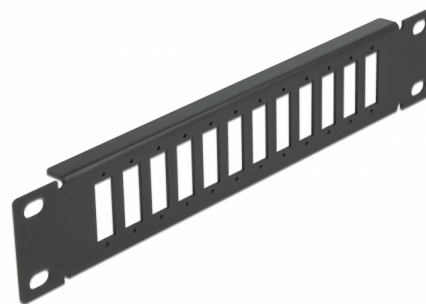

Delock Panneau 10" de distribution de fibre optique 12 ports pour SC Duplex / LC Quad, 1 unité, noir

Description

Ce panneau de distribution de Delock peut être monté sur un rack de 10". Il offre 12 espaces d'installation pour le montage individuel d'adaptateurs SC Duplex or LC Quad.

N° produit 66802

EAN: 4043619668021

Pays d'origine: China

Emballage: Box

Spécifications techniques

- Pour le montage d'une cabine de réseau 10", 1U
- Ouverture rectangulaire 26,2 x 9,6 mm
- Pas du trou de vis : env. 30,8 mm
- Boîtier couleur: noir
- Dimensions (LxlxH) : env. 254 x 44 x 10 mm

Contenu de l'emballage

- Panneau 10" de distribution de fibre optique

Image

General

Mounting type:	10 in
----------------	-------

Physical characteristics

Longueur:	254 mm
Width:	44 mm
Couleur:	noir