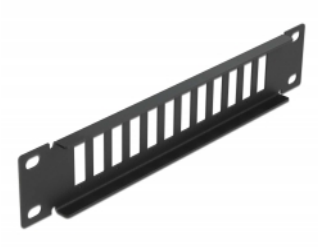

Delock Panneau 10" de distribution de fibre optique 12 ports pour SC Duplex / LC Quad, 1 unité, noir

Description

Ce panneau de distribution de Delock peut être monté sur un rack de 10". Il offre 12 espaces d'installation pour le montage individuel d'adaptateurs SC Duplex or LC Quad.

N° produit 66802

EAN: 4043619668021

Pays d'origine: China

Emballage: Box

Spécifications techniques

- Pour le montage d'une cabine de réseau 10", 1U
- Ouverture rectangulaire 26,2 x 9,6 mm
- Pas du trou de vis : env. 30,8 mm
- Boîtier couleur: noir
- Dimensions (LxlxH) : env. 254 x 44 x 10 mm

Contenu de l'emballage

- Panneau 10" de distribution de fibre optique

Image

General

Mounting type:	10 in
----------------	-------

Physical characteristics

Longueur:	254 mm
Width:	44 mm
Couleur:	noir