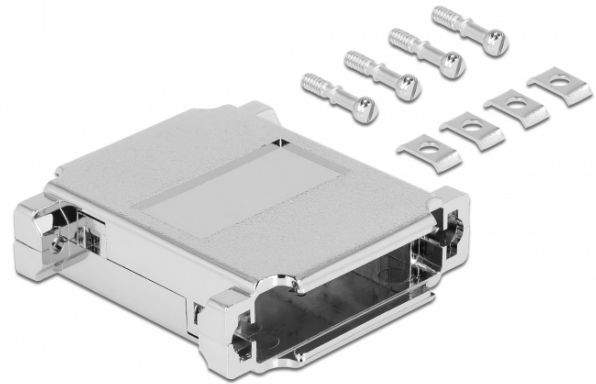

## Logement pour 2 x D-Sub à 25 broches

### Description

Ce logement de Delock peut être utilisé pour l'installation de D-Sub à 25 connecteurs pour les protéger de la saleté et des dommages.

### Spécifications techniques

- Approprié pour 2 D-Sub à 25 connecteurs mâles et femelles
- Matériau du boîtier : plastique
- Dimensions (LxlxH) : env. 56,4 x 54,0 x 8,1 mm

## Physical characteristics

Matériaux:	plastic metalised
Longueur:	56,4 mm
Width:	54,0 mm
Height:	8,1 mm