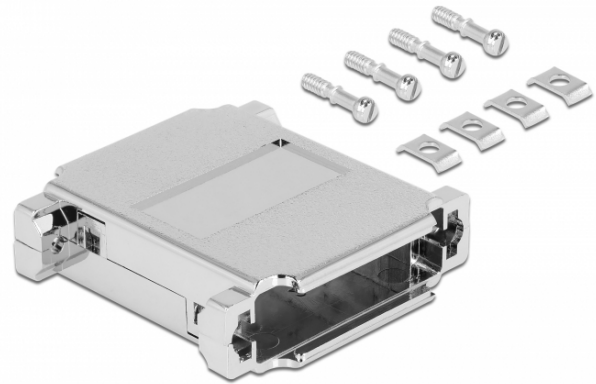

Hölje för 2 x D-Sub 25-polig

Beskrivning

Hölje från Delock som kan användas för gör-det-själv-installation av D-Sub 25-anslutningar för att skydda dem från smuts eller skada.

Specifikationer

- Passar för 2 x D-Sub 25 hane och hona-anslutningar
- Höljets material: plast
- Mått (LxBxH): ca 56,4 x 54,0 x 8,1 mm

Paketets innehåll

- Hölje 2 delar
- 4 x skruvar
- 4 x bricka

Artikelnummer 66815

EAN: 4043619668151

Ursprungsland: Taiwan, Republic of China

Paket: Poly bag

Physical characteristics

Material:	plastic metalised
Längd:	56,4 mm
Width:	54,0 mm
Height:	8,1 mm