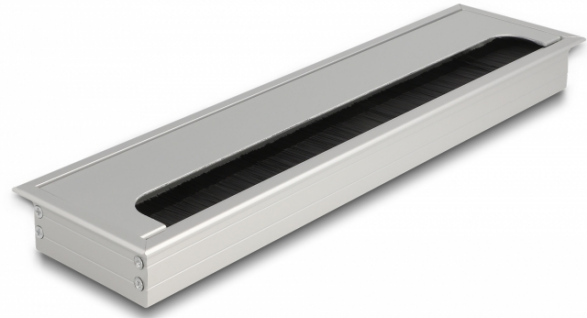

## Delock Ροδέλα καλωδίου για τοποθέτηση σε τραπέζι με τριχωτό τμήμα 300 x 80 x 28 χιλ. ασημί

### Περιγραφή

Αυτή η ροδέλα καλωδίου της Delock με τριχωτό τμήμα και ενσωματωμένο κάλυμμα είναι ιδανική για τοποθέτηση σε τραπέζι ώστε να τη διαπερνούν τα καλώδια. Το τριχωτό τμήμα από νάilon αποτρέπει την είσοδο σκόνης και ακαθαρσιών και διαβεβαιώνει ένα ασφαλές πέρασμα για τα καλώδια.

### Χαρακτηριστικά

- Για τοποθέτηση σε τραπέζι ή επιφάνεια εργασίας
- Με ενσωματωμένο κάλυμμα
- Με τριχωτή σφράγιση
- Διαστάσεις εγκατάστασης: 289 x 69 mm
- Άνοιγμα συσκευασίας: 275 x 55 χιλ.
- Χρώμα: ασημί
- Υλικό: αλουμίνιο
- Διαστάσεις (ΜxΠxΥ): περ. 300 x 80 x 28 mm

### Εικόνες

Physical characteristics

Υλικό:	Aluminium
Μήκος:	300 mm
Width:	80 mm
Height:	28 mm
Χρώμα:	ασημί