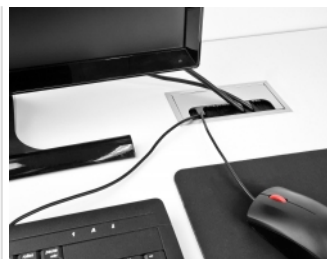

Příslušenství