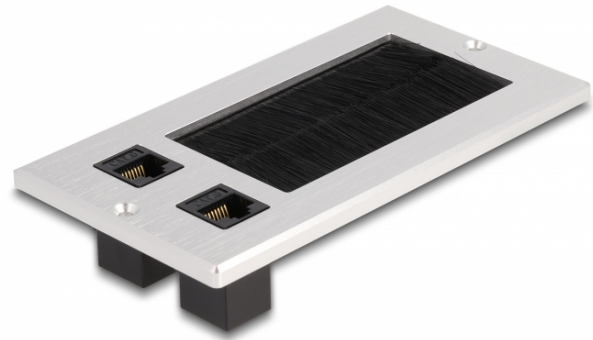

Delock Kabelová průchodka s kartáčem a 2 x zásuvkovými Keystone konektory RJ45 Cat.6, hliník

Popis

Tuto kabelovou průchodku značky Delock s kartáčem a krytem na pantech lze ideálně použít k provlékání kabelů při stolní montáži. Nylonový kartáč brání pronikání prachu a špíny a zajišťuje bezpečný průchod kabelu.

S připojením přes RJ45

K zabezpečení síťového připojení lze připojit síťové kabely přes dvě zásuvky rozhraní RJ45.

Specifikace

- Konektor:
2 x RJ45 samice
2 x RJ45 samice
- Cat.6 specifikace
- Pro montáž na stůl nebo na pracovní desku
- Kartáčové těsnění
- Rozměry instalace: 120 x 70 mm
- Otvor průchodu: 80 x 42 mm
- Materiál: hliník
- Rozměry (DxŠxV): cca. 130 x 70 x 5 mm

Obsah balení

- Kabelová průchodka
- Montážní materiál

Číslo produktu 66896

EAN: 4043619668960

Země původu: China

Balení: Box

Příslušenství

General

Specifikace: Cat. 6

Interface

Konektor 1: 2 x RJ45 jack

Konektor 2: 2 x RJ45 samice

Physical characteristics

Materiál: Aluminium

Délka: 130 mm

Width: 70 mm