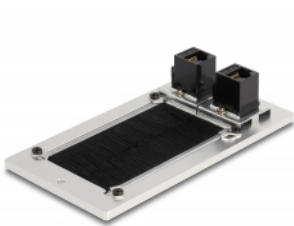

Delock Kabeldurchführung mit Bürste und 2 x RJ45 Keystone Modul Cat.6 Aluminium

Kurzbeschreibung

Diese mit Bürste versehene Kabeldurchführung von Delock eignet sich ideal für den Tischeinbau, um Kabel hindurchzuführen. Die Nylonbürste verhindert das Eindringen von Staub und Schmutz und gewährleistet einen sicheren Kabeldurchlass.

Mit RJ45 Anschluss

Über die zwei RJ45 Module lassen sich Netzwerkkabel verbinden, um eine Netzwerkverbindung herzustellen.

Spezifikation

- Anschlüsse:
 - 2 x RJ45 Buchse
 - 2 x RJ45 Buchse
- Cat.6 Spezifikation
- Zur Montage in Tisch oder Arbeitsplatte
- Bürstendichtung
- Einbaumaße: 120 x 70 mm
- Durchlassöffnung: 80 x 42 mm
- Material: Aluminium
- Maße (LxBxH): ca. 130 x 70 x 5 mm

Artikel-Nr. 66896

EAN: 4043619668960

Ursprungsland: China

Verpackung: Box

Packungsinhalt

- Kabeldurchführung
- Befestigungsmaterial

Abbildungen

Allgemein	
Spezifikation:	Cat. 6
Schnittstelle	
Anschluss 1:	2 x RJ45 Buchse
Anschluss 2:	2 x RJ45 Buchse
Physikalische Eigenschaften	
Material:	Aluminium
Länge:	130 mm
Breite:	70 mm
Höhe:	5 mm