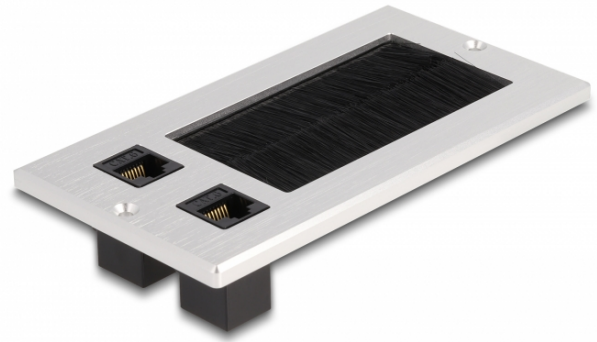

Delock Kabeldurchführung mit Bürste und 2 x RJ45 Keystone Modul Cat.6 Aluminium

Kurzbeschreibung

Diese mit Bürste versehene Kabeldurchführung von Delock eignet sich ideal für den Tischeinbau, um Kabel hindurchzuführen. Die Nylonbürste verhindert das Eindringen von Staub und Schmutz und gewährleistet einen sicheren Kabeldurchlass.

Mit RJ45 Anschluss

Über die zwei RJ45 Module lassen sich Netzwerkkabel verbinden, um eine Netzwerkverbindung herzustellen.

Spezifikation

- Anschlüsse:
 - 2 x RJ45 Buchse
 - 2 x RJ45 Buchse
- Cat.6 Spezifikation
- Zur Montage in Tisch oder Arbeitsplatte
- Bürstendichtung
- Einbaumaße: 120 x 70 mm
- Durchlassöffnung: 80 x 42 mm
- Material: Aluminium
- Maße (LxBxH): ca. 130 x 70 x 5 mm

Artikel-Nr. 66896

EAN: 4043619668960

Ursprungsland: China

Verpackung: Box

Packungsinhalt

- Kabeldurchführung
- Befestigungsmaterial

Abbildungen

Allgemein	
Spezifikation:	Cat. 6
Schnittstelle	
Anschluss 1:	2 x RJ45 Buchse
Anschluss 2:	2 x RJ45 Buchse
Physikalische Eigenschaften	
Material:	Aluminium
Länge:	130 mm
Breite:	70 mm
Höhe:	5 mm